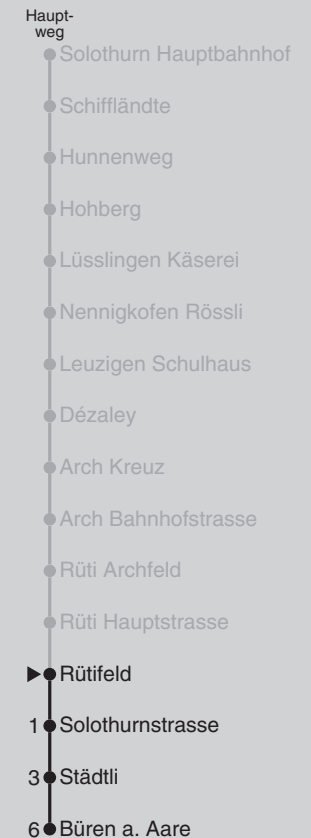

Abfahrten nach Büren a. Aare

Montag - Freitag		Samstag		Sonn- und Feiertag	
5	37	5		5	
6	07 37	6	37	6	37
7	07 37	7	37	7	37
8	07 37	8	37	8	37
9	37	9	37	9	37
10	37	10	37	10	37
11	37	11	37	11	37
12	37	12	37	12	37
13	37	13	37	13	37
14	37	14	37	14	37
15	37	15	37	15	37
16	07 37	16	37	16	37
17	07 37	17	37	17	37
18	07 37	18	37	18	37
19	07 37	19	37	19	37
20	37	20	37	20	37
21	37	21	37	21	37
22	37	22	37	22	37
23	37	23	37	23	37
0		0		0	

Ungefähre Reisezeit in Minuten

Büren an der Aare, Rütifeld j20

Feiertage: 1. und 2. Januar, Karfreitag, Ostermontag, Auffahrt, Pfingstmontag, 1. August, 25. und 26. Dezember
 Regionalverkehr Bern-Solothurn: 031 925 55 55 - kundenservice@rbs.ch - www.rbs.ch

Fahrplan-Infos
in Echtzeit