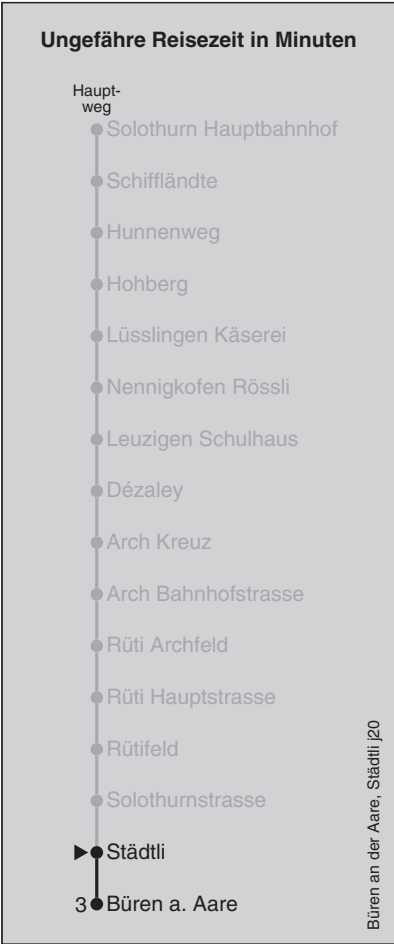

Abfahrten nach Büren a. Aare

Montag - Freitag		Samstag		Sonn- und Feiertag	
5	40	5		5	
6	10 40	6	40	6	40
7	10 40	7	40	7	40
8	10 40	8	40	8	40
9	40	9	40	9	40
10	40	10	40	10	40
11	40	11	40	11	40
12	40	12	40	12	40
13	40	13	40	13	40
14	40	14	40	14	40
15	40	15	40	15	40
16	10 40	16	40	16	40
17	10 40	17	40	17	40
18	10 40	18	40	18	40
19	10 40	19	40	19	40
20	40	20	40	20	40
21	40	21	40	21	40
22	40	22	40	22	40
23	40	23	40	23	40
0		0		0	