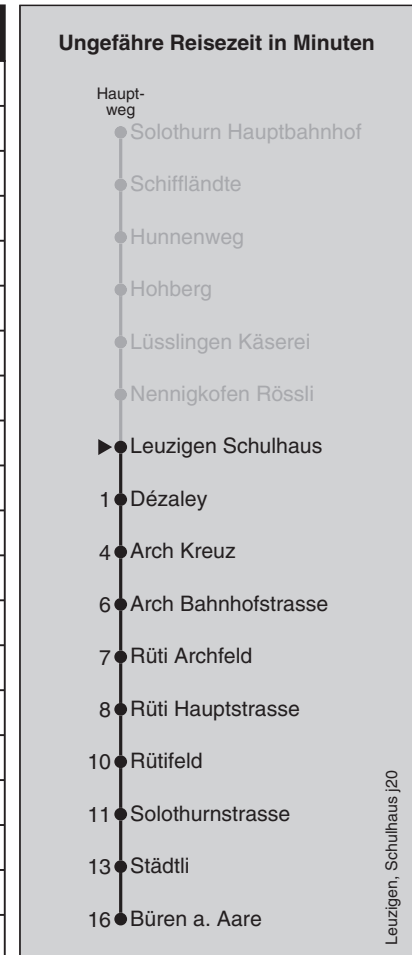

Abfahrten nach Büren a. Aare

Montag - Freitag		Samstag		Sonn- und Feiertag	
5	56	5		5	
6	26 56	6	26	6	26
7	26 56	7	26	7	26
8	26	8	26	8	26
9	26	9	26	9	26
10	26	10	26	10	26
11	26	11	26	11	26
12	26	12	26	12	26
13	26	13	26	13	26
14	26	14	26	14	26
15	26 56	15	26	15	26
16	26 56	16	26	16	26
17	26 56	17	26	17	26
18	26 56	18	26	18	26
19	26	19	26	19	26
20	26	20	26	20	26
21	26	21	26	21	26
22	26	22	26	22	26
23	26	23	26	23	26
0	26 [Ⓢ]	0	26	0	

Fahrplan-Infos
in Echtzeit