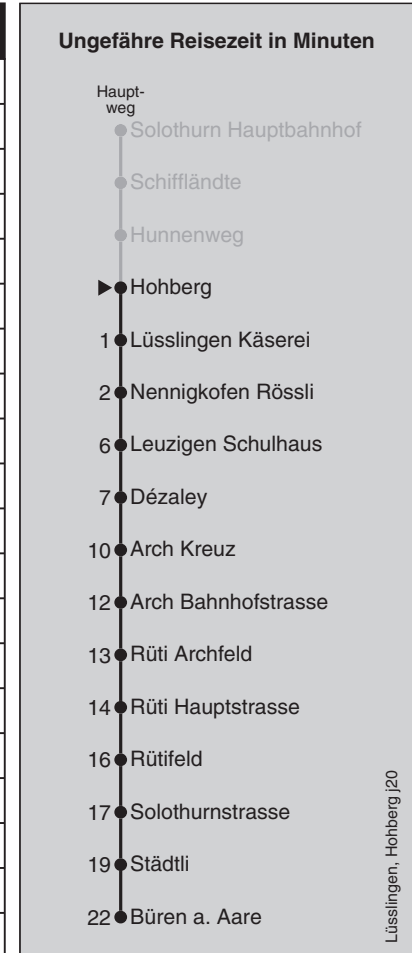

Abfahrten nach Büren a. Aare

Montag - Freitag		Samstag		Sonn- und Feiertag	
5	50	5		5	
6	20 50	6	20	6	20
7	20 50	7	20	7	20
8	20	8	20	8	20
9	20	9	20	9	20
10	20	10	20	10	20
11	20	11	20	11	20
12	20	12	20	12	20
13	20	13	20	13	20
14	20	14	20	14	20
15	20 50	15	20	15	20
16	20 50	16	20	16	20
17	20 50	17	20	17	20
18	20 50	18	20	18	20
19	20	19	20	19	20
20	20	20	20	20	20
21	20	21	20	21	20
22	20	22	20	22	20
23	20	23	20	23	20
0	20 ⁵	0	20	0	

Feiertage: 1. und 2. Januar, Karfreitag, Ostermontag, Auffahrt, Pfingstmontag, 1. August, 25. und 26. Dezember

⁵=nur Fr ohne allg. Feiertage

Regionalverkehr Bern-Solothurn: 031 925 55 55 - kundenservice@rbs.ch - www.rbs.ch

Fahrplan-Infos
in Echtzeit