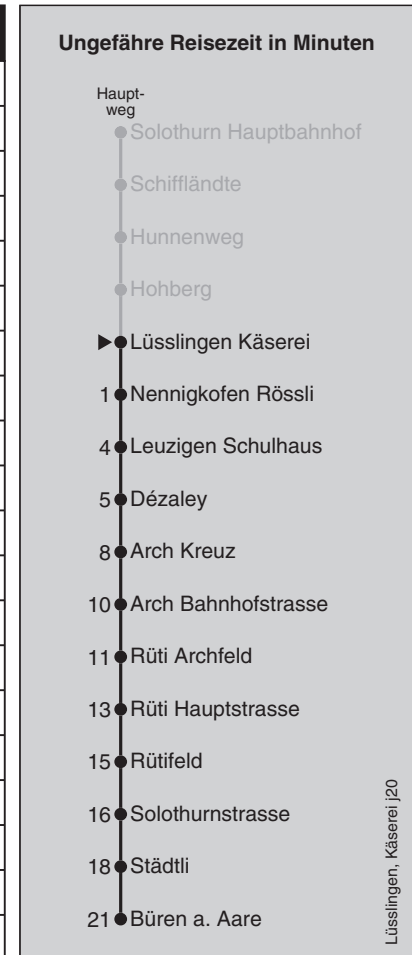

Abfahrten nach Büren a. Aare

Montag - Freitag		Samstag		Sonn- und Feiertag	
5	52	5		5	
6	22 52	6	22	6	22
7	22 52	7	22	7	22
8	22	8	22	8	22
9	22	9	22	9	22
10	22	10	22	10	22
11	22	11	22	11	22
12	22	12	22	12	22
13	22	13	22	13	22
14	22	14	22	14	22
15	22 52	15	22	15	22
16	22 52	16	22	16	22
17	22 52	17	22	17	22
18	22 52	18	22	18	22
19	22	19	22	19	22
20	22	20	22	20	22
21	22	21	22	21	22
22	22	22	22	22	22
23	22	23	22	23	22
0	22 [Ⓢ]	0	22	0	

Feiertage: 1. und 2. Januar, Karfreitag, Ostermontag, Auffahrt, Pfingstmontag, 1. August, 25. und 26. Dezember

Ⓢ=nur Fr ohne allg. Feiertage

Regionalverkehr Bern-Solothurn: 031 925 55 55 - kundenservice@rbs.ch - www.rbs.ch

Fahrplan-Infos
in Echtzeit