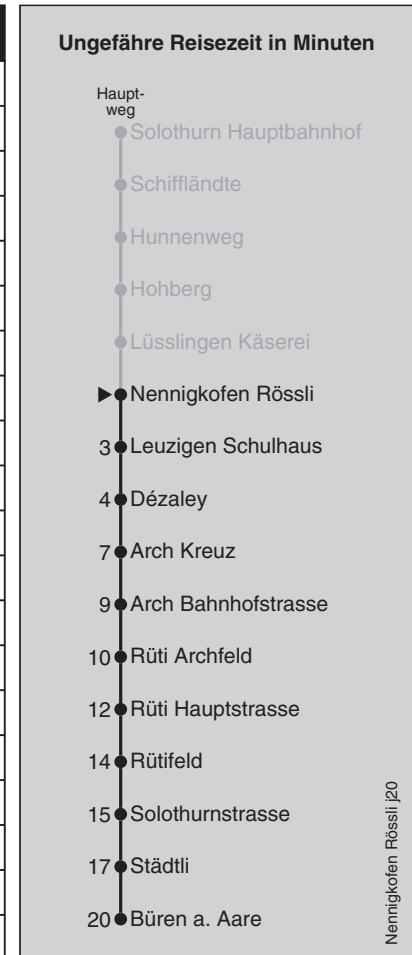

Abfahrten nach Büren a. Aare

Montag - Freitag		Samstag		Sonn- und Feiertag	
5	53	5		5	
6	23 53	6	23	6	23
7	23 53	7	23	7	23
8	23	8	23	8	23
9	23	9	23	9	23
10	23	10	23	10	23
11	23	11	23	11	23
12	23	12	23	12	23
13	23	13	23	13	23
14	23	14	23	14	23
15	23 53	15	23	15	23
16	23 53	16	23	16	23
17	23 53	17	23	17	23
18	23 53	18	23	18	23
19	23	19	23	19	23
20	23	20	23	20	23
21	23	21	23	21	23
22	23	22	23	22	23
23	23	23	23	23	23
0	23 [Ⓢ]	0	23	0	

Feiertage: 1. und 2. Januar, Karfreitag, Ostermontag, Auffahrt, Pfingstmontag, 1. August, 25. und 26. Dezember

Ⓢ=nur Fr ohne allg. Feiertage

Regionalverkehr Bern-Solothurn: 031 925 55 55 - kundenservice@rbs.ch - www.rbs.ch

Fahrplan-Infos
in Echtzeit