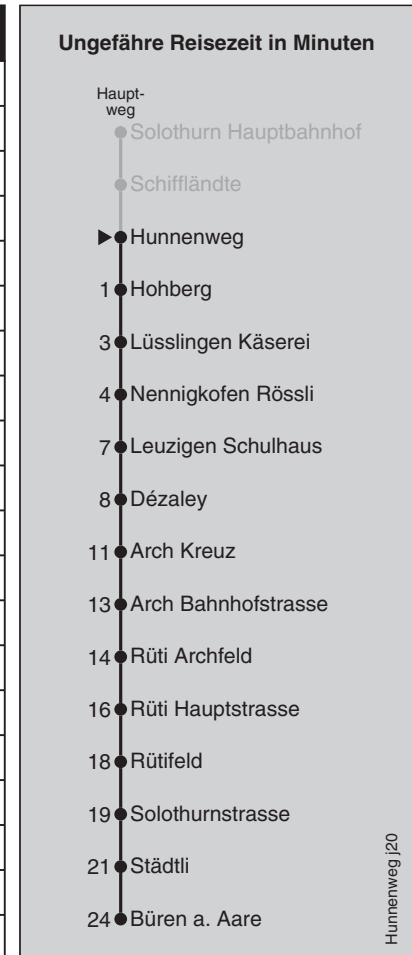

Abfahrten nach Büren a. Aare

Montag - Freitag		Samstag		Sonn- und Feiertag	
5	49	5		5	
6	19 49	6	19	6	19
7	19 49	7	19	7	19
8	19	8	19	8	19
9	19	9	19	9	19
10	19	10	19	10	19
11	19	11	19	11	19
12	19	12	19	12	19
13	19	13	19	13	19
14	19	14	19	14	19
15	19 49	15	19	15	19
16	19 49	16	19	16	19
17	19 49	17	19	17	19
18	19 49	18	19	18	19
19	19	19	19	19	19
20	19	20	19	20	19
21	19	21	19	21	19
22	19	22	19	22	19
23	19	23	19	23	19
0	19 [Ⓢ]	0	19	0	

Feiertage: 1. und 2. Januar, Karfreitag, Ostermontag, Auffahrt, Pfingstmontag, 1. August, 25. und 26. Dezember

Ⓢ=nur Fr ohne allg. Feiertage

Regionalverkehr Bern-Solothurn: 031 925 55 55 - kundenservice@rbs.ch - www.rbs.ch

Fahrplan-Infos
in Echtzeit