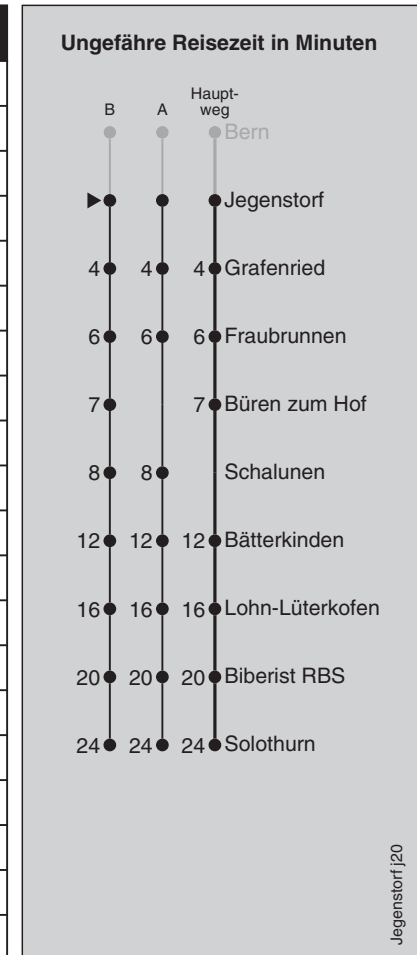

## Abfahrten nach Solothurn

Montag - Freitag		Samstag		Sonn- und Feiertag	
5	32 <sup>B</sup>	5	32 <sup>B</sup>	5	
6	03 <sup>B</sup> 18 33 <sup>X</sup> 48 <sup>A</sup>	6	03 <sup>B</sup> 18 48 <sup>A</sup>	6	18 48 <sup>A</sup>
7	03 <sup>X</sup> 18 33 <sup>X</sup> 48 <sup>A</sup>	7	18 48 <sup>A</sup>	7	18 48 <sup>A</sup>
8	03 <sup>X</sup> 18 33 <sup>X</sup> 48 <sup>A</sup>	8	18 48 <sup>A</sup>	8	18 48 <sup>A</sup>
9	18 48 <sup>A</sup>	9	18 48 <sup>A</sup>	9	18 48 <sup>A</sup>
10	18 48 <sup>A</sup>	10	18 48 <sup>A</sup>	10	18 48 <sup>A</sup>
11	18 48 <sup>A</sup>	11	18 48 <sup>A</sup>	11	18 48 <sup>A</sup>
12	18 48 <sup>A</sup>	12	18 48 <sup>A</sup>	12	18 48 <sup>A</sup>
13	18 48 <sup>A</sup>	13	18 48 <sup>A</sup>	13	18 48 <sup>A</sup>
14	18 48 <sup>A</sup>	14	18 48 <sup>A</sup>	14	18 48 <sup>A</sup>
15	18 48 <sup>A</sup>	15	18 48 <sup>A</sup>	15	18 48 <sup>A</sup>
16	18 48 <sup>A</sup>	16	18 48 <sup>A</sup>	16	18 48 <sup>A</sup>
17	03 <sup>X</sup> 18 33 <sup>X</sup> 48 <sup>A</sup>	17	18 48 <sup>A</sup>	17	18 48 <sup>A</sup>
18	03 <sup>X</sup> 18 33 <sup>X</sup> 48 <sup>A</sup>	18	18 48 <sup>A</sup>	18	18 48 <sup>A</sup>
19	18 48 <sup>A</sup>	19	18 48 <sup>A</sup>	19	18 48 <sup>A</sup>
20	18 48 <sup>A</sup>	20	18 48 <sup>A</sup>	20	18 48 <sup>A</sup>
21	18 <sup>B</sup> 48 <sup>B</sup>	21	18 <sup>B</sup> 48 <sup>B</sup>	21	18 <sup>B</sup> 48 <sup>B</sup>
22	18 <sup>B</sup> 48 <sup>B</sup>	22	18 <sup>B</sup> 48 <sup>B</sup>	22	18 <sup>B</sup> 48 <sup>B</sup>
23	21 <sup>B</sup> 51 <sup>B</sup>	23	21 <sup>B</sup> 51 <sup>B</sup>	23	21 <sup>B</sup> 51 <sup>B</sup>
0	30 <sup>B</sup>	0	30 <sup>B</sup>	0	30 <sup>B</sup>

Feiertage: 1. und 2. Januar, Karfreitag, Ostermontag, Auffahrt, Pfingstmontag, 1. August, 25. und 26. Dezember

A=fährt Weg A

B=fährt Weg B

X=fährt abweichenden Weg

Regionalverkehr Bern-Solothurn: 031 925 55 55 - kundenservice@rbs.ch - www.rbs.ch

Fahrplan-Infos  
in Echtzeit