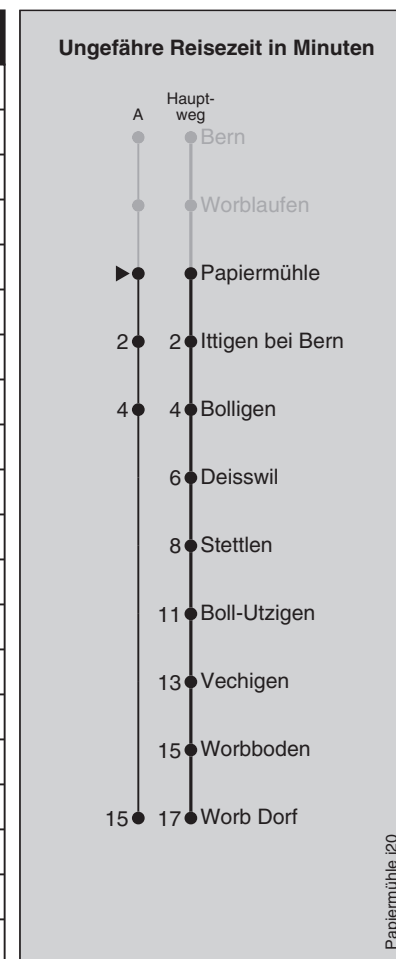

Abfahrten nach Worb Dorf

Montag - Freitag	
5	52
6	07 22 37 44 [■] 52 59 [■]
7	07 14 [■] 22 29 [■] 37 44 [■] 52 59 [■]
8	07 14 [■] 22 29 [■] 37 44 [■] 52
9	07 22 37 52
10	07 22 37 52
11	07 22 37 44 [■] 52 59 [■]
12	07 14 [■] 22 29 [■] 37 44 [■] 52 59 [■]
13	07 14 [■] 22 29 [■] 37 44 [■] 52
14	07 22 37 52
15	07 22 37 52
16	07 22 29 [■] 37 44 [■] 52 59 [■]
17	07 14 [■] 22 29 [■] 37 44 [■] 52 59 [■]
18	07 14 [■] 22 29 [■] 37 44 [■] 52 59 ^A
19	07 14 ^A 22 37 52
20	07 22 37 52
21	07 22 37 [■] 52
22	07 [■] 22 37 [■] 52
23	07 [■] 22 37 [■] 52
0	07 [■] 22

Samstag	
5	
6	07 37 52
7	07 22 37 52
8	07 22 37 52
9	07 22 37 52
10	07 22 37 52
11	07 22 37 52
12	07 22 37 52
13	07 22 37 52
14	07 22 37 52
15	07 22 37 52
16	07 22 37 52
17	07 22 37 52
18	07 22 37 52
19	07 22 37 52
20	07 22 37 52
21	07 22 37 [■] 52
22	07 [■] 22 37 [■] 52
23	07 [■] 22 37 [■] 52
0	07 [■] 22

Sonn- und Feiertag	
5	
6	07 37
7	07 37
8	07 37
9	07 37
10	07 37
11	07 22 37 52
12	07 22 37 52
13	07 22 37 52
14	07 22 37 52
15	07 22 37 52
16	07 22 37 52
17	07 22 37 52
18	07 22 37 52
19	07 22 37 52
20	07 22 37 52
21	07 22 52
22	22 52
23	22 52
0	22

Fahrplan-Infos
in Echtzeit