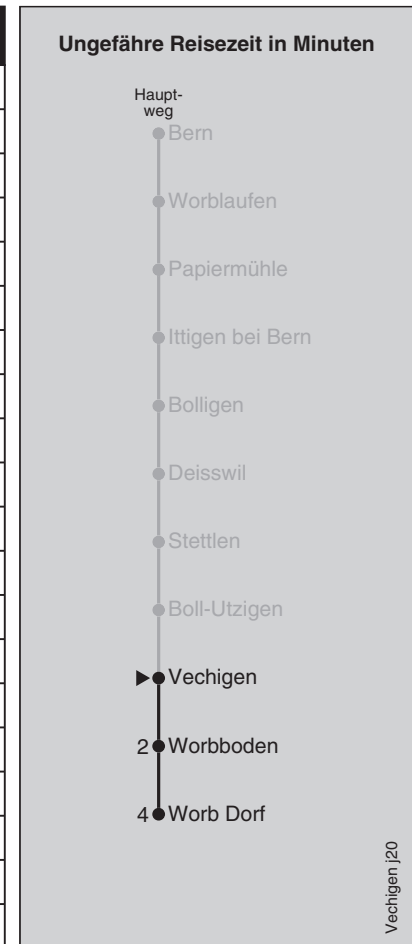

Abfahrten nach Worb Dorf

Montag - Freitag		Samstag		Sonn- und Feiertag	
5		5		5	
6	05 20 35 50	6	20 50	6	20 50
7	05 20 35 50	7	05 20 35 50	7	20 50
8	05 20 35 50	8	05 20 35 50	8	20 50
9	05 20 35 50	9	05 20 35 50	9	20 50
10	05 20 35 50	10	05 20 35 50	10	20 50
11	05 20 35 50	11	05 20 35 50	11	20 35 50
12	05 20 35 50	12	05 20 35 50	12	05 20 35 50
13	05 20 35 50	13	05 20 35 50	13	05 20 35 50
14	05 20 35 50	14	05 20 35 50	14	05 20 35 50
15	05 20 35 50	15	05 20 35 50	15	05 20 35 50
16	05 20 35 50	16	05 20 35 50	16	05 20 35 50
17	05 20 35 50	17	05 20 35 50	17	05 20 35 50
18	05 20 35 50	18	05 20 35 50	18	05 20 35 50
19	05 20 35 50	19	05 20 35 50	19	05 20 35 50
20	05 20 35 50	20	05 20 35 50	20	05 20 35 50
21	05 20 35	21	05 20 35	21	05 20 35
22	05 35	22	05 35	22	05 35
23	05 35	23	05 35	23	05 35
0	05 35	0	05 35	0	05 35

Feiertage: 1. und 2. Januar, Karfreitag, Ostermontag, Auffahrt, Pfingstmontag, 1. August, 25. und 26. Dezember
 Regionalverkehr Bern-Solothurn: 031 925 55 55 - kundenservice@rbs.ch - www.rbs.ch

Fahrplan-Infos
in Echtzeit