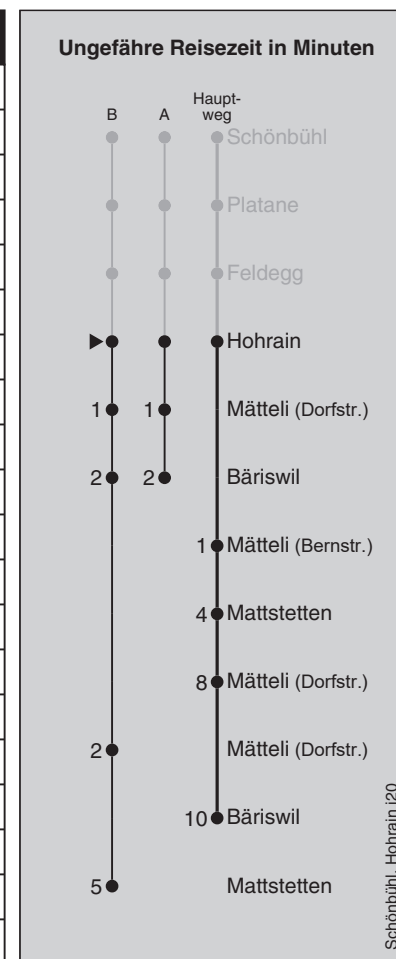

Abfahrten nach Mattstetten / Bärswil

Montag - Freitag		Samstag		Sonn- und Feiertag	
5		5		5	
6	10 ^A 25 [■] 40 ^A 55 [■]	6	10 40	6	
7	10 ^A 25 [■] 40 ^A 55 [■]	7	10 40	7	40
8	10 ^A 40	8	10 40	8	10 40
9	10 40	9	10 40	9	10 40
10	10 40	10	10 40	10	10 40
11	10 40	11	10 40	11	10 40
12	10 40	12	10 40	12	10 40
13	25 55	13	25 55	13	25 55
14	25 55	14	25 55	14	25 55
15	25 55 ^A	15	25 55	15	25 55
16	10 [■] 25 ^A 40 [■] 55 ^A	16	25 55	16	25 55
17	10 [■] 25 ^A 40 [■] 55 ^A	17	25 55	17	25 55
18	10 [■] 25 ^A 40 [■] 55 ^A	18	25 55	18	25 55
19	10 [■] 25 55	19	25 55	19	25 55
20	25 55	20	25 55	20	25 55
21	25 55	21	25 55	21	25 55
22	25 55	22	25 55	22	25 55
23	29 59 [Ⓢ] 59 ¹⁰ _B	23	29 59	23	29 59 ^B
0	29 [Ⓢ] _B	0	29 ^B	0	

Feiertage: 1. und 2. Januar, Karfreitag, Ostermontag, Auffahrt, Pfingstmontag, 1. August, 25. und 26. Dezember

A =fährt Weg A

■ =fährt bis Mattstetten

B =fährt Weg B

Ⓢ =nur Fr ohne allg. Feiertage

10 =Mo-Do ohne allg. Feiertage