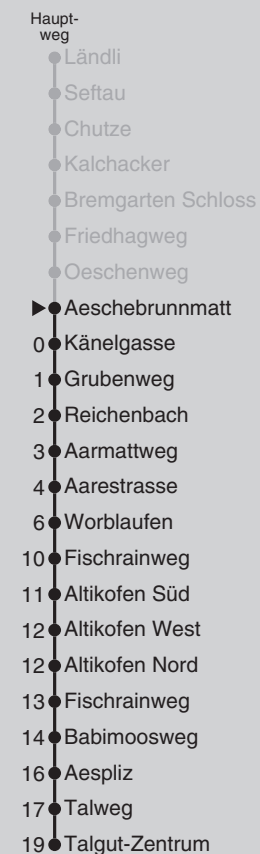

Abfahrten nach Talgut-Zentrum

Montag - Freitag		Samstag		Sonn- und Feiertag	
5		5		5	
6	01 ■ 31 ■	6	01 ■ 31 ■	6	
7	01 31	7	01 ■ 31 ■	7	
8	01 31	8	01 31	8	
9	01 ■ 31 ■	9	01 31	9	
10	01 ■ 31 ■	10	01 31	10	
11	01 31	11	01 31	11	
12	01 31	12	01 31	12	
13	01 31	13	01 31	13	
14	01 ■ 31 ■	14	01 31	14	
15	01 ■ 31 ■	15	01 31	15	
16	01 31	16	01 31	16	
17	01 31	17	01 31	17	
18	01 31	18	01 ■ 31 ■	18	
19	01 ■ 31 ■	19	01 ■ 31 ■	19	
20	01 ■ 31 ■	20	01 ■ 31 ■	20	
21	01 ■ 31 ■	21	01 ■ 31 ■	21	
22	01 ■	22	01 ■	22	
23		23		23	

Ungefähre Reisezeit in Minuten

Bremgarten BE, Aeschebrunnmatt, 20

Feiertage: 1. und 2. Januar, Karfreitag, Ostermontag, Auffahrt, Pfingstmontag, 1. August, 25. und 26. Dezember

■ = fährt bis Worblaufen

Regionalverkehr Bern-Solothurn: 031 925 55 55 - kundenservice@rbs.ch - www.rbs.ch