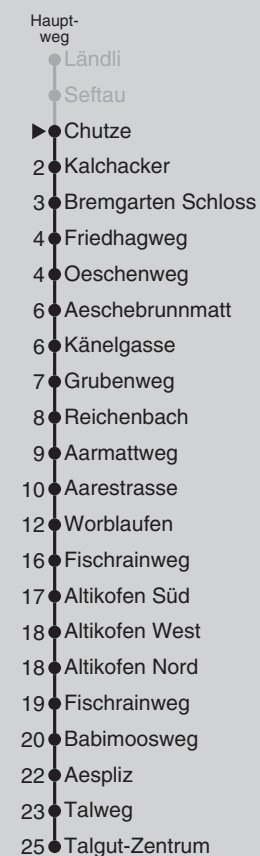

## Abfahrten nach Talgut-Zentrum

Montag - Freitag		Samstag		Sonn- und Feiertag	
5	55 <sup>■</sup>	5	55 <sup>■</sup>	5	
6	25 <sup>■</sup> 55	6	25 <sup>■</sup> 55 <sup>■</sup>	6	
7	25 55	7	25 <sup>■</sup> 55	7	
8	25 55 <sup>■</sup>	8	25 55	8	
9	25 <sup>■</sup> 55 <sup>■</sup>	9	25 55	9	
10	25 <sup>■</sup> 55	10	25 55	10	
11	25 55	11	25 55	11	
12	25 55	12	25 55	12	
13	25 55 <sup>■</sup>	13	25 55	13	
14	25 <sup>■</sup> 55 <sup>■</sup>	14	25 55	14	
15	25 <sup>■</sup> 55	15	25 55	15	
16	25 55	16	25 55	16	
17	25 55	17	25 55 <sup>■</sup>	17	
18	25 55 <sup>■</sup>	18	25 <sup>■</sup> 55 <sup>■</sup>	18	
19	25 <sup>■</sup> 55 <sup>■</sup>	19	25 <sup>■</sup> 55 <sup>■</sup>	19	
20	25 <sup>■</sup> 55 <sup>■</sup>	20	25 <sup>■</sup> 55 <sup>■</sup>	20	
21	25 <sup>■</sup> 55 <sup>■</sup>	21	25 <sup>■</sup> 55 <sup>■</sup>	21	
22		22		22	
23		23		23	

### Ungefähre Reisezeit in Minuten

Bremgarten BE, Chutze j20

Feiertage: 1. und 2. Januar, Karfreitag, Ostermontag, Auffahrt, Pfingstmontag, 1. August, 25. und 26. Dezember

■ = fährt bis Worblaufen

Regionalverkehr Bern-Solothurn: 031 925 55 55 - kundenservice@rbs.ch - www.rbs.ch