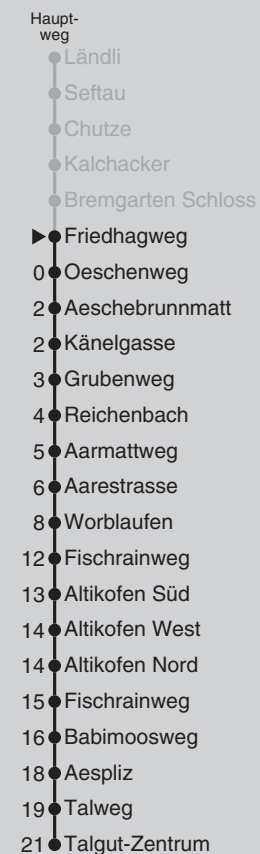

Abfahrten nach Talgut-Zentrum

Montag - Freitag		Samstag		Sonn- und Feiertag	
5	59 [■]	5	59 [■]	5	
6	29 [■] 59	6	29 [■] 59 [■]	6	
7	29 59	7	29 [■] 59	7	
8	29 59 [■]	8	29 59	8	
9	29 [■] 59 [■]	9	29 59	9	
10	29 [■] 59	10	29 59	10	
11	29 59	11	29 59	11	
12	29 59	12	29 59	12	
13	29 59 [■]	13	29 59	13	
14	29 [■] 59 [■]	14	29 59	14	
15	29 [■] 59	15	29 59	15	
16	29 59	16	29 59	16	
17	29 59	17	29 59 [■]	17	
18	29 59 [■]	18	29 [■] 59 [■]	18	
19	29 [■] 59 [■]	19	29 [■] 59 [■]	19	
20	29 [■] 59 [■]	20	29 [■] 59 [■]	20	
21	29 [■] 59 [■]	21	29 [■] 59 [■]	21	
22		22		22	
23		23		23	

Ungefähre Reisezeit in Minuten

Bremgarten BE, Friedhagweg |20

Feiertage: 1. und 2. Januar, Karfreitag, Ostermontag, Auffahrt, Pfingstmontag, 1. August, 25. und 26. Dezember

■ = fährt bis Worblaufen

Regionalverkehr Bern-Solothurn: 031 925 55 55 - kundenservice@rbs.ch - www.rbs.ch