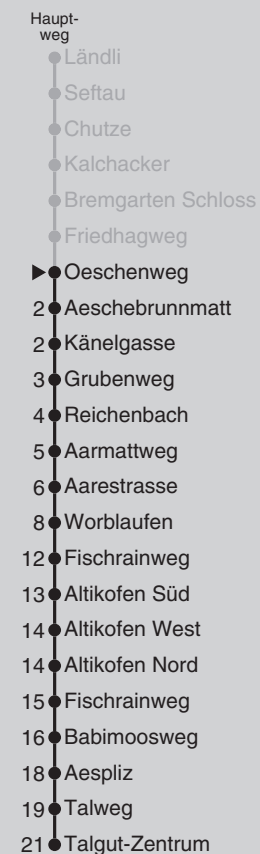

## Abfahrten nach Talgut-Zentrum

Montag - Freitag		Samstag		Sonn- und Feiertag	
5	59 <sup>■</sup>	5	59 <sup>■</sup>	5	
6	29 <sup>■</sup> 59	6	29 <sup>■</sup> 59 <sup>■</sup>	6	
7	29 59	7	29 <sup>■</sup> 59	7	
8	29 59 <sup>■</sup>	8	29 59	8	
9	29 <sup>■</sup> 59 <sup>■</sup>	9	29 59	9	
10	29 <sup>■</sup> 59	10	29 59	10	
11	29 59	11	29 59	11	
12	29 59	12	29 59	12	
13	29 59 <sup>■</sup>	13	29 59	13	
14	29 <sup>■</sup> 59 <sup>■</sup>	14	29 59	14	
15	29 <sup>■</sup> 59	15	29 59	15	
16	29 59	16	29 59	16	
17	29 59	17	29 59 <sup>■</sup>	17	
18	29 59 <sup>■</sup>	18	29 <sup>■</sup> 59 <sup>■</sup>	18	
19	29 <sup>■</sup> 59 <sup>■</sup>	19	29 <sup>■</sup> 59 <sup>■</sup>	19	
20	29 <sup>■</sup> 59 <sup>■</sup>	20	29 <sup>■</sup> 59 <sup>■</sup>	20	
21	29 <sup>■</sup> 59 <sup>■</sup>	21	29 <sup>■</sup> 59 <sup>■</sup>	21	
22		22		22	
23		23		23	

### Ungefähre Reisezeit in Minuten

Bremgarten BE, Oeschenweg/20

Feiertage: 1. und 2. Januar, Karfreitag, Ostermontag, Auffahrt, Pfingstmontag, 1. August, 25. und 26. Dezember

■ = fährt bis Worblaufen

Regionalverkehr Bern-Solothurn: 031 925 55 55 - kundenservice@rbs.ch - www.rbs.ch