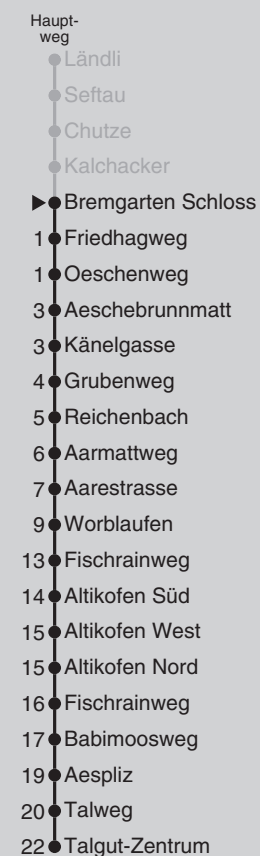

## Abfahrten nach Talgut-Zentrum

Montag - Freitag		Samstag		Sonn- und Feiertag	
5	58 <sup>■</sup>	5	58 <sup>■</sup>	5	
6	28 <sup>■</sup> 58	6	28 <sup>■</sup> 58 <sup>■</sup>	6	
7	28 58	7	28 <sup>■</sup> 58	7	
8	28 58 <sup>■</sup>	8	28 58	8	
9	28 <sup>■</sup> 58 <sup>■</sup>	9	28 58	9	
10	28 <sup>■</sup> 58	10	28 58	10	
11	28 58	11	28 58	11	
12	28 58	12	28 58	12	
13	28 58 <sup>■</sup>	13	28 58	13	
14	28 <sup>■</sup> 58 <sup>■</sup>	14	28 58	14	
15	28 <sup>■</sup> 58	15	28 58	15	
16	28 58	16	28 58	16	
17	28 58	17	28 58 <sup>■</sup>	17	
18	28 58 <sup>■</sup>	18	28 <sup>■</sup> 58 <sup>■</sup>	18	
19	28 <sup>■</sup> 58 <sup>■</sup>	19	28 <sup>■</sup> 58 <sup>■</sup>	19	
20	28 <sup>■</sup> 58 <sup>■</sup>	20	28 <sup>■</sup> 58 <sup>■</sup>	20	
21	28 <sup>■</sup> 58 <sup>■</sup>	21	28 <sup>■</sup> 58 <sup>■</sup>	21	
22		22		22	
23		23		23	

### Ungefähre Reisezeit in Minuten

Bremgarten, Schloss/20

Feiertage: 1. und 2. Januar, Karfreitag, Ostermontag, Auffahrt, Pfingstmontag, 1. August, 25. und 26. Dezember

■ = fährt bis Worblaufen

Regionalverkehr Bern-Solothurn: 031 925 55 55 - kundenservice@rbs.ch - www.rbs.ch