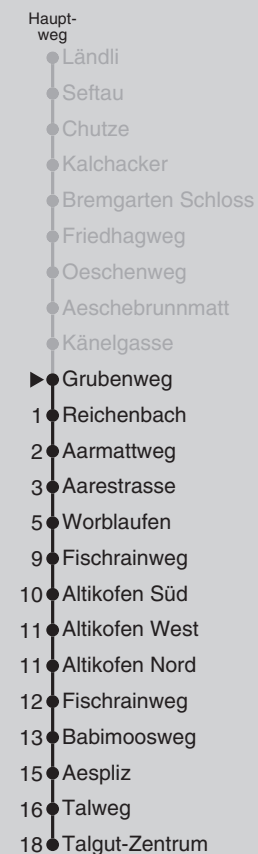

Abfahrten nach Talgut-Zentrum

Montag - Freitag		Samstag		Sonn- und Feiertag	
5		5		5	
6	02 [■] 32 [■]	6	02 [■] 32 [■]	6	
7	02 32	7	02 [■] 32 [■]	7	
8	02 32	8	02 32	8	
9	02 [■] 32 [■]	9	02 32	9	
10	02 [■] 32 [■]	10	02 32	10	
11	02 32	11	02 32	11	
12	02 32	12	02 32	12	
13	02 32	13	02 32	13	
14	02 [■] 32 [■]	14	02 32	14	
15	02 [■] 32 [■]	15	02 32	15	
16	02 32	16	02 32	16	
17	02 32	17	02 32	17	
18	02 32	18	02 [■] 32 [■]	18	
19	02 [■] 32 [■]	19	02 [■] 32 [■]	19	
20	02 [■] 32 [■]	20	02 [■] 32 [■]	20	
21	02 [■] 32 [■]	21	02 [■] 32 [■]	21	
22	02 [■]	22	02 [■]	22	
23		23		23	

Ungefähre Reisezeit in Minuten

Reichenbach b. B., Grubenweg j20

Feiertage: 1. und 2. Januar, Karfreitag, Ostermontag, Auffahrt, Pfingstmontag, 1. August, 25. und 26. Dezember

■ = fährt bis Worblaufen

Regionalverkehr Bern-Solothurn: 031 925 55 55 - kundenservice@rbs.ch - www.rbs.ch