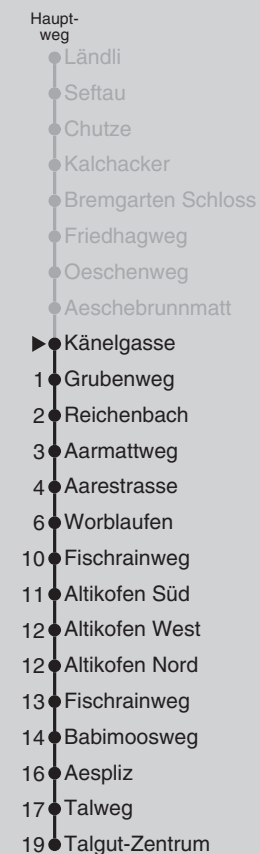

## Abfahrten nach Talgut-Zentrum

Montag - Freitag		Samstag		Sonn- und Feiertag	
5		5		5	
6	01 ■ 31 ■	6	01 ■ 31 ■	6	
7	01 31	7	01 ■ 31 ■	7	
8	01 31	8	01 31	8	
9	01 ■ 31 ■	9	01 31	9	
10	01 ■ 31 ■	10	01 31	10	
11	01 31	11	01 31	11	
12	01 31	12	01 31	12	
13	01 31	13	01 31	13	
14	01 ■ 31 ■	14	01 31	14	
15	01 ■ 31 ■	15	01 31	15	
16	01 31	16	01 31	16	
17	01 31	17	01 31	17	
18	01 31	18	01 ■ 31 ■	18	
19	01 ■ 31 ■	19	01 ■ 31 ■	19	
20	01 ■ 31 ■	20	01 ■ 31 ■	20	
21	01 ■ 31 ■	21	01 ■ 31 ■	21	
22	01 ■	22	01 ■	22	
23		23		23	

### Ungefähre Reisezeit in Minuten

Reichenbach b. B., Känelgasse j20

Feiertage: 1. und 2. Januar, Karfreitag, Ostermontag, Auffahrt, Pfingstmontag, 1. August, 25. und 26. Dezember

■ = fährt bis Worblaufen