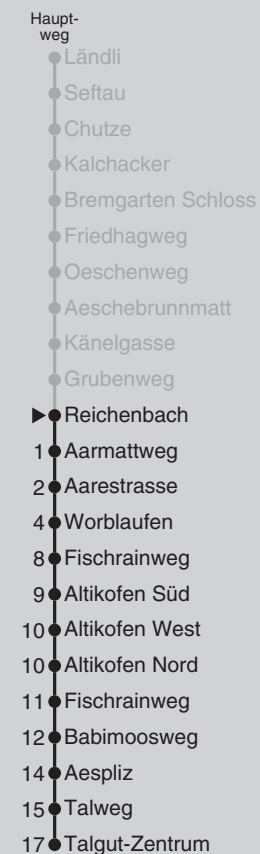

Abfahrten nach Talgut-Zentrum

Montag - Freitag		Samstag		Sonn- und Feiertag	
5		5		5	
6	03 [■] 33 [■]	6	03 [■] 33 [■]	6	
7	03 33	7	03 [■] 33 [■]	7	
8	03 33	8	03 33	8	
9	03 [■] 33 [■]	9	03 33	9	
10	03 [■] 33 [■]	10	03 33	10	
11	03 33	11	03 33	11	
12	03 33	12	03 33	12	
13	03 33	13	03 33	13	
14	03 [■] 33 [■]	14	03 33	14	
15	03 [■] 33 [■]	15	03 33	15	
16	03 33	16	03 33	16	
17	03 33	17	03 33	17	
18	03 33	18	03 [■] 33 [■]	18	
19	03 [■] 33 [■]	19	03 [■] 33 [■]	19	
20	03 [■] 33 [■]	20	03 [■] 33 [■]	20	
21	03 [■] 33 [■]	21	03 [■] 33 [■]	21	
22	03 [■]	22	03 [■]	22	
23		23		23	

Ungefähre Reisezeit in Minuten

Unterzollkofen, Reichenbach j20

Feiertage: 1. und 2. Januar, Karfreitag, Ostermontag, Auffahrt, Pfingstmontag, 1. August, 25. und 26. Dezember

■ = fährt bis Worblaufen

Regionalverkehr Bern-Solothurn: 031 925 55 55 - kundenservice@rbs.ch - www.rbs.ch