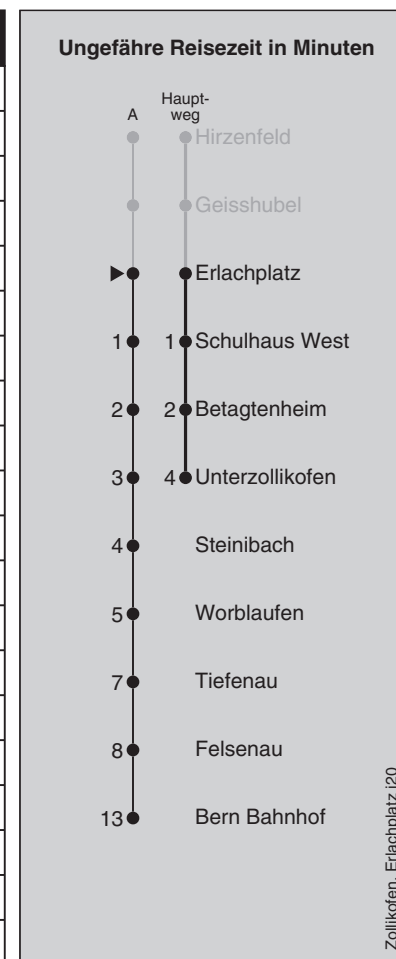

Abfahrten nach Unterzollikofen (- Bern Bahnhof)

Montag - Freitag					Samstag					Sonn- und Feiertag				
5	23	38	53		5	53				5				
6	08	23	38	53	6	08	23	38	53	6	23	53		
7	08	23	38	53	7	08	23	38	53	7	23	53		
8	08	23	38 ^k	53 ^k	8	08	23	38 ^k	53 ^k	8	23	53 ^k		
9	08 ^k	23 ^k	38 ^k	53 ^k	9	08 ^k	23 ^k	38 ^k	53 ^k	9	23 ^k	53 ^k		
10	08 ^k	23 ^k	38 ^k	53 ^k	10	08 ^k	23 ^k	38 ^k	53 ^k	10	23 ^k	38 ^k	53 ^k	
11	08 ^k	23 ^k	38 ^k	53 ^k	11	08 ^k	23 ^k	38 ^k	53 ^k	11	08 ^k	23 ^k	38 ^k	53 ^k
12	08 ^k	23 ^k	38 ^k	53 ^k	12	08 ^k	23 ^k	38 ^k	53 ^k	12	08 ^k	23 ^k	38 ^k	53 ^k
13	08 ^k	23 ^k	38 ^k	53 ^k	13	08 ^k	23 ^k	38 ^k	53 ^k	13	08 ^k	23 ^k	38 ^k	53 ^k
14	08 ^k	23 ^k	38 ^k	53 ^k	14	08 ^k	23 ^k	38 ^k	53 ^k	14	08 ^k	23 ^k	38 ^k	53 ^k
15	08 ^k	23 ^k	38 ^k	53 ^k	15	08 ^k	23 ^k	38 ^k	53 ^k	15	08 ^k	23 ^k	38 ^k	53 ^k
16	08	23	38	53	16	08	23	38	53	16	08	23	38	53
17	08	23	38	53	17	08	23	38	53	17	08	23	38	53
18	08	23	38	53	18	08	23	38	53	18	08	23	38	53
19	08 ^k	23 ^k	38 ^k	53 ^k	19	08 ^k	23 ^k	38 ^k	53 ^k	19	08 ^k	23 ^k	38 ^k	53 ^k
20	08 ^k	23 ^k	38 ^k	53 ^k	20	08 ^k	23 ^k	38 ^k	53 ^k	20	08 ^k	23 ^k	38 ^k	53 ^k
21	08 ^A	28 ^A	48 ^A		21	08 ^A	28 ^A	48 ^A		21	08 ^A	28 ^A	48 ^A	
22	08 ^A	28 ^A	48 ^A		22	08 ^A	28 ^A	48 ^A		22	08 ^A	28 ^A	48 ^A	
23	08 ^A	28 ^A	48 ^A		23	08 ^A	28 ^A	48 ^A		23	08 ^A	28 ^A	48 ^A	
0	08 ^A				0	08 ^A				0	08 ^A			

Feiertage: 1. und 2. Januar, Karfreitag, Ostermontag, Auffahrt, Pfingstmontag, 1. August, 25. und 26. Dezember

Abends nach 21 Uhr S9 zwischen Unterzollikofen und Bern eingestellt; Ersatzverkehr mit Buslinie 34 ab/bis Bern Bahnhofplatz

A=fährt Weg A

k=Bus fährt nach Unterzollikofen weiter Richtung Kreuz

Regionalverkehr Bern-Solothurn: 031 925 55 55 - kundenservice@rbs.ch - www.rbs.ch

Fahrplan-Infos
in Echtzeit