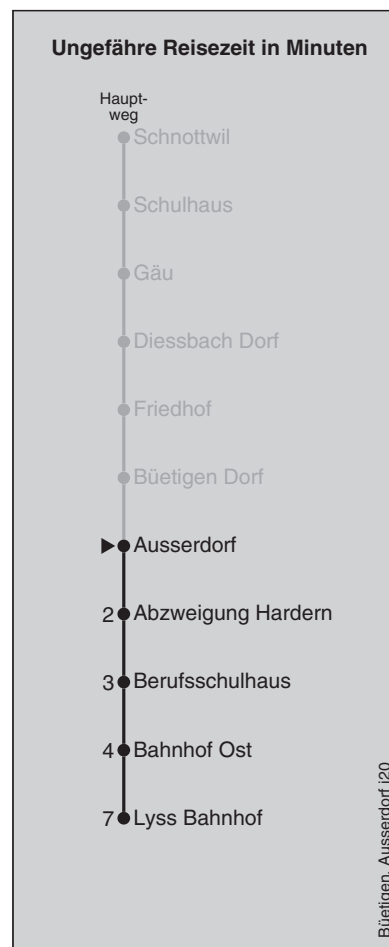

362

Ausserdorf

Abfahrten nach Lyss Bahnhof

Montag - Freitag		Samstag		Sonn- und Feiertag	
5		5		5	
6	19	6	19	6	
7	19	7	19	7	19
8	19	8	19	8	19
9	19	9	19	9	19
10	19	10	19	10	19
11	19	11	19	11	19
12	25	12	25	12	25
13	25	13	25	13	25
14	25	14	25	14	25
15	25	15	25	15	25
16	25	16	25	16	25
17	25	17	25	17	25
18	25	18	25	18	25
19	25	19	25	19	25
20	25	20	25	20	
21		21		21	
22		22		22	
23		23		23	
0		0		0	

Feiertage: 1. und 2. Januar, Karfreitag, Ostermontag, Auffahrt, Pfingstmontag, 1. August, 25. und 26. Dezember
 Regionalverkehr Bern-Solothurn: 031 925 55 55 - kundenservice@rbs.ch - www.rbs.ch

Fahrplan-Infos
in Echtzeit