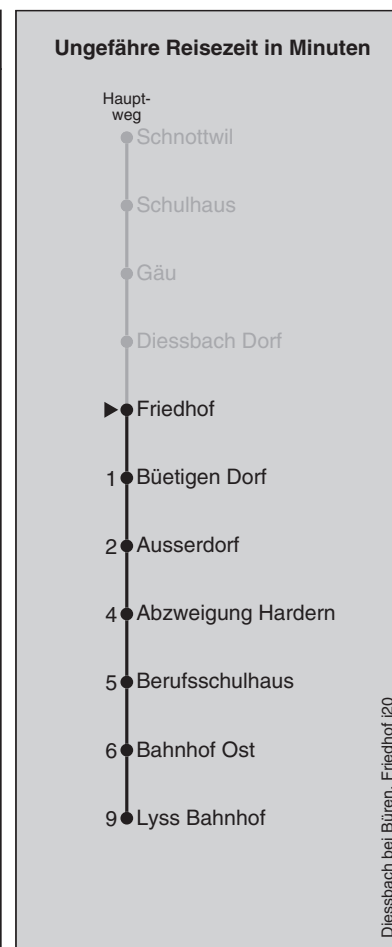

Abfahrten nach Lyss Bahnhof

Montag - Freitag		Samstag		Sonn- und Feiertag	
5		5		5	
6	17	6	17	6	
7	17	7	17	7	17
8	17	8	17	8	17
9	17	9	17	9	17
10	17	10	17	10	17
11	17	11	17	11	17
12	23	12	23	12	23
13	23	13	23	13	23
14	23	14	23	14	23
15	23	15	23	15	23
16	23	16	23	16	23
17	23	17	23	17	23
18	23	18	23	18	23
19	23	19	23	19	23
20	23	20	23	20	
21		21		21	
22		22		22	
23		23		23	
0		0		0	

Feiertage: 1. und 2. Januar, Karfreitag, Ostermontag, Auffahrt, Pfingstmontag, 1. August, 25. und 26. Dezember
 Regionalverkehr Bern-Solothurn: 031 925 55 55 - kundenservice@rbs.ch - www.rbs.ch

Fahrplan-Infos
in Echtzeit