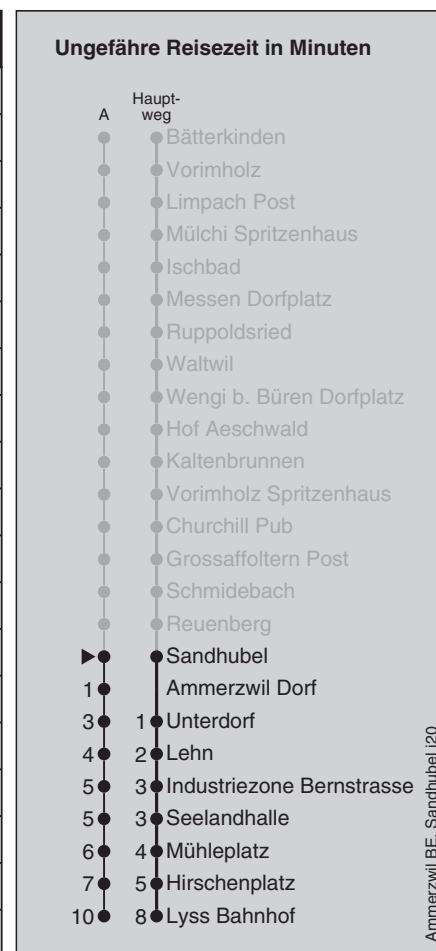

363

Sandhubel

Abfahrten nach Lyss Bahnhof

Montag - Freitag		Samstag		Sonn- und Feiertag	
5	45 ^A	5		5	
6	45 ^A	6	17 49	6	
7	45 ^A	7	49	7	49
8	45 ^A	8	49	8	49
9	49	9	49	9	49
10	49	10	49	10	49
11	49	11	49	11	49
12	49	12	49	12	49
13	49	13	49	13	49
14	49	14	49	14	49
15	49	15	49	15	49
16	45 ^A	16	49	16	49
17	45 ^A	17	49	17	49
18	45 ^A	18	49	18	49
19	49	19	49	19	49
20	49	20	49	20	
21		21		21	
22		22		22	
23		23		23	

Fahrplan-Infos
in Echtzeit