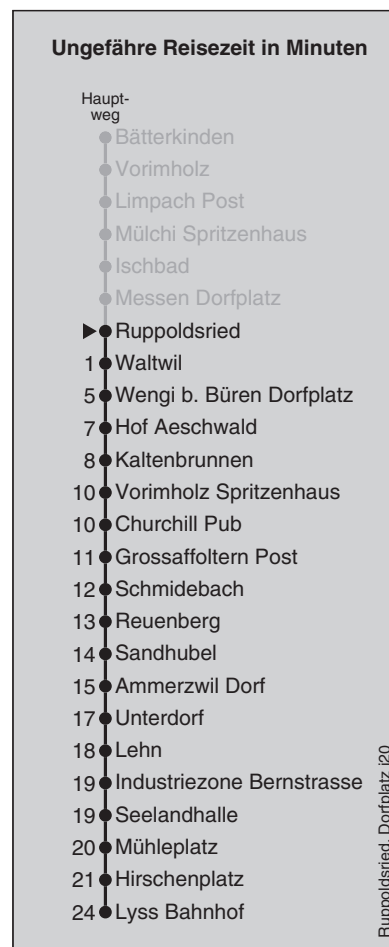

363

Ruppoldsried

Abfahrten nach Lyss Bahnhof

Montag - Freitag		Samstag	Sonn- und Feiertag
5	31	5	5
6	31	6	6
7	31	7	7
8	31	8	8
9		9	9
10		10	10
11		11	11
12		12	12
13		13	13
14		14	14
15		15	15
16	31	16	16
17	31	17	17
18	31	18	18
19		19	19
20		20	20
21		21	21
22		22	22
23		23	23
0		0	0