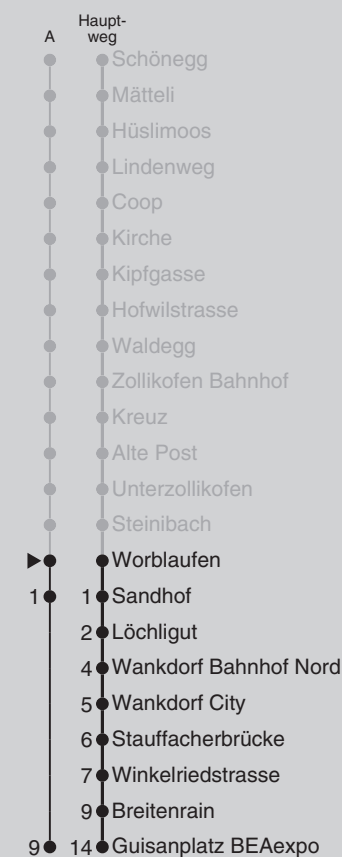

Abfahrten nach Guisanplatz BEAexpo

BEA-Fahrplan: gültig ab Freitag, 26. April bis Sonntag, 05. Mai 2019

BEA
26.4.–5.5.2019

Montag - Freitag		Samstag		Sonn- und Feiertag	
5		5		5	
6	01 [■] 16 [■] 31 [■] 46 [■]	6		6	
7	01 [■] 16 [■] 31 [■] 46 [■]	7		7	
8	01 [■] 16 [■] 31 [■] 46	8		8	46 ^A
9	01 16 31 46	9	01 ^A 31 ^A	9	16 ^A 46 ^A
10	01 16 31 46	10	01 ^A 31 ^A	10	16 ^A 46 ^A
11	01 16 31 46	11	01 ^A 31 ^A	11	16 ^A 46 ^A
12	01 16 31 46	12	01 ^A 31 ^A	12	16 ^A 46 ^A
13	01 16 31 46	13	01 ^A 31 ^A	13	16 ^A 46 ^A
14	01 16 31 46	14	01 ^A 31 ^A	14	16 ^A 46 ^A
15	01 16 31 46	15	01 ^A 31 ^A	15	16 ^A 46 ^A
16	01 16 31 46	16	01 ^A 31 ^A	16	16 ^A 46 ^A
17	01 16 31 46	17	01 ^A 31 ^A	17	16 ^A 46 ^A
18	01 [■] 31 [■]	18	01 ^A 31 ^A	18	16 ^A 46 ^A
19	01 [■]	19	01 ^A	19	
20		20		20	
21		21		21	
22		22		22	
23		23		23	

Ungefähre Reisezeit in Minuten

Feiertage: 1. und 2. Januar, Karfreitag, Ostermontag, Auffahrt, Pfingstmontag, 1. August, 25. und 26. Dezember

A=fährt Weg A

■=fährt bis Breitenrain

Regionalverkehr Bern-Solothurn: 031 925 55 55 - kundenservice@rbs.ch - www.rbs.ch

Fahrplan-Infos
in Echtzeit