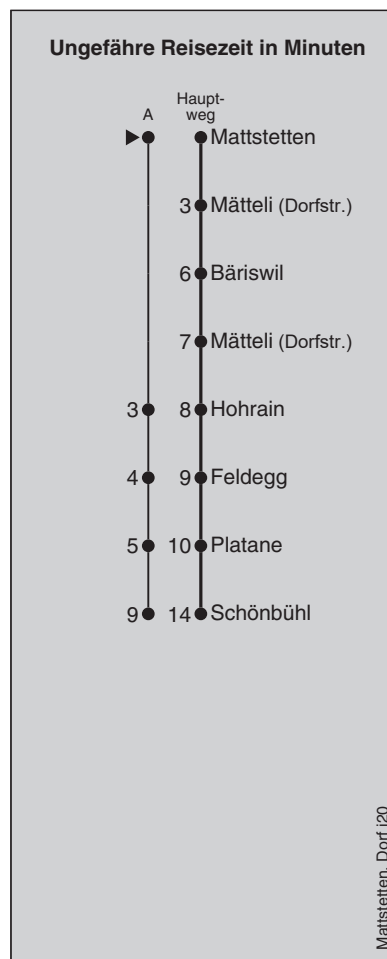

Abfahrten nach Bärswil / Schönbühl

Montag - Freitag		Samstag		Sonn- und Feiertag	
5	44	5		5	
6	04 ^A 34 ^A	6	14 44	6	
7	04 ^A 34 ^A	7	14 44	7	14 44
8	04 ^A 44	8	14 44	8	14 44
9	14 44	9	14 44	9	14 44
10	14 44	10	14 44	10	14 44
11	14 44	11	14 44	11	14 44
12	14 44	12	14 44	12	14 44
13	29 59	13	29 59	13	29 59
14	29 59	14	29 59	14	29 59
15	29 49 ^A	15	29 59	15	29 59
16	19 ^A 49 ^A	16	29 59	16	29 59
17	19 ^A 49 ^A	17	29 59	17	29 59
18	19 ^A 49 ^A	18	29 59	18	29 59
19	29 59	19	29 59	19	29 59
20	29 59	20	29 59	20	29 59
21	29 59	21	29 59	21	29 59
22	29 59	22	29 59	22	29 59
23	33	23	33	23	33
0	03 [Ⓢ]	0	03	0	

Feiertage: 1. und 2. Januar, Karfreitag, Ostermontag, Auffahrt, Pfingstmontag, 1. August, 25. und 26. Dezember

A = fährt Weg A

Ⓢ = nur Fr ohne allg. Feiertage

Regionalverkehr Bern-Solothurn: 031 925 55 55 - kundenservice@rbs.ch - www.rbs.ch

Fahrplan-Infos
in Echtzeit