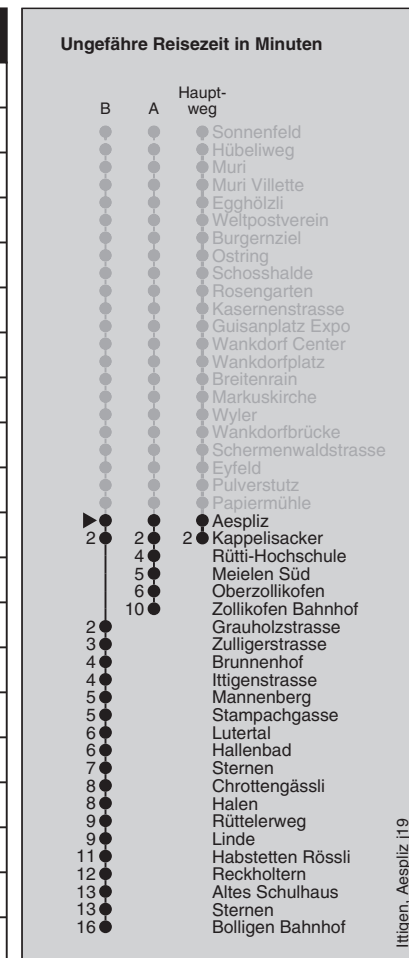

Abfahrten

nach Kappelisacker / Zollikofen Bhf / Bolligen Bhf

Montag - Freitag	
5	54
6	09 19 34 43 ^A 48 58 ^A
7	03 13 ^A 18 28 ^A 39 43 ^A 54 58 ^A
8	09 13 ^A 24 39 54
9	09 24 39 54
10	09 24 39 54
11	09 24 39 54
12	09 24 39 54
13	09 24 39 54
14	09 24 39 54
15	09 24 39 54
16	09 24 31 ^A 39 46 ^A 54
17	01 ^A 09 16 ^A 24 31 ^A 39 46 ^A 54
18	01 ^A 09 16 ^A 24 31 ^A 39 54
19	09 24 39 54
20	09 24 ^B 39 54 ^B
21	09 24 ^B 39 54 ^B
22	09 24 ^B 39 54 ^B
23	09 24 ^B 39 54 ^B ■
0	09 24 ^B ■

Samstag	
5	54
6	09 24 39 54
7	09 24 39 54
8	09 24 39 54
9	09 24 39 54
10	09 24 39 54
11	09 24 39 54
12	09 24 39 54
13	09 24 39 54
14	09 24 39 54
15	09 24 39 54
16	09 24 39 54
17	09 24 39 54
18	09 24 39 54
19	09 24 39 54
20	09 24 ^B 39 54 ^B
21	09 24 ^B 39 54 ^B
22	09 24 ^B 39 54 ^B
23	09 24 ^B 39 54 ^B ■
0	09 24 ^B ■

Sonn- und Feiertag	
5	
6	39
7	09 39
8	09 39
9	09 39
10	09 39
11	09 39
12	09 39
13	09 39
14	09 39
15	09 39
16	09 39
17	09 39
18	09 39
19	09 39
20	09 24 ^B 39 54 ^B
21	09 24 ^B 39 54 ^B
22	09 24 ^B 39 54 ^B
23	09 24 ^B 39 54 ^B ■
0	09 24 ^B ■

Fahrplan-Infos
in Echtzeit