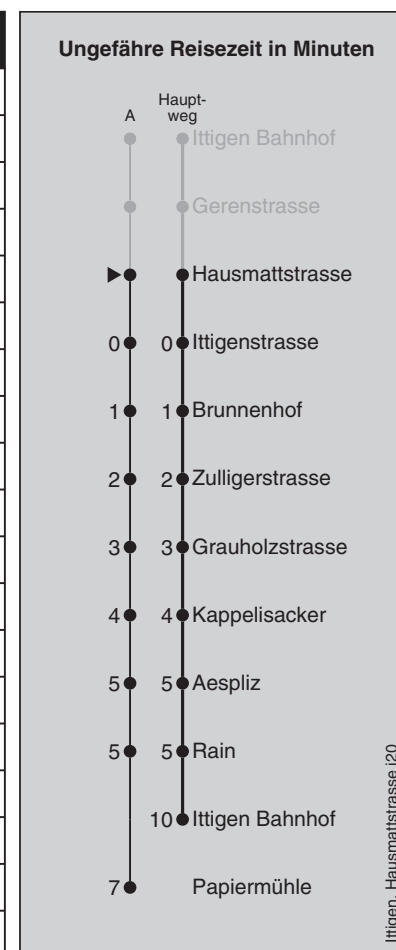

## Abfahrten nach Kappelisacker / Ittigen Bahnhof

Montag - Freitag		Samstag		Sonn- und Feiertag	
5		5		5	
6		6		6	
7	31 46	7		7	
8	01 16 31 46	8		8	
9	01 16 31 46	9	01 16 31 46	9	
10	01 16 31 46	10	01 16 31 46	10	
11	01 16 31 46	11	01 16 31 46	11	
12	01 16 31 46	12	01 16 31 46	12	
13	01 16 31 46	13	01 16 31 46	13	
14	01 16 31 46	14	01 16 31 46	14	
15	01 16 31 46	15	01 16 31 46	15	
16	01 16 31 46	16	01 16 31 46	16	
17	01 16 31 46	17	01 16 <sup>A</sup>	17	
18	01 16 31 46	18		18	
19	01 <sup>A</sup>	19		19	
20		20		20	
21		21		21	
22		22		22	
23		23		23	

Feiertage: 1. und 2. Januar, Karfreitag, Ostermontag, Auffahrt, Pfingstmontag, 1. August, 25. und 26. Dezember

A=fährt Weg A

Regionalverkehr Bern-Solothurn: 031 925 55 55 - kundenservice@rbs.ch - www.rbs.ch

Fahrplan-Infos  
in Echtzeit