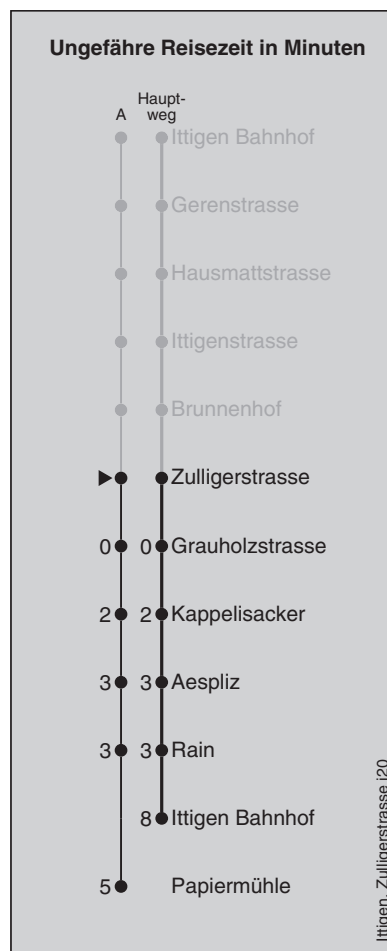

Abfahrten nach Kappelisacker / Ittigen Bahnhof

Montag - Freitag		Samstag		Sonn- und Feiertag	
5		5		5	
6		6		6	
7	34 49	7		7	
8	04 19 34 49	8		8	
9	04 19 34 49	9	04 19 34 49	9	
10	04 19 34 49	10	04 19 34 49	10	
11	04 19 34 49	11	04 19 34 49	11	
12	04 19 34 49	12	04 19 34 49	12	
13	04 19 34 49	13	04 19 34 49	13	
14	04 19 34 49	14	04 19 34 49	14	
15	04 19 34 49	15	04 19 34 49	15	
16	04 19 34 49	16	04 19 34 49	16	
17	04 19 34 49	17	04 19 ^A	17	
18	04 19 34 49	18		18	
19	04 ^A	19		19	
20		20		20	
21		21		21	
22		22		22	
23		23		23	

Feiertage: 1. und 2. Januar, Karfreitag, Ostermontag, Auffahrt, Pfingstmontag, 1. August, 25. und 26. Dezember

A=fährt Weg A

Regionalverkehr Bern-Solothurn: 031 925 55 55 - kundenservice@rbs.ch - www.rbs.ch

Fahrplan-Infos
in Echtzeit