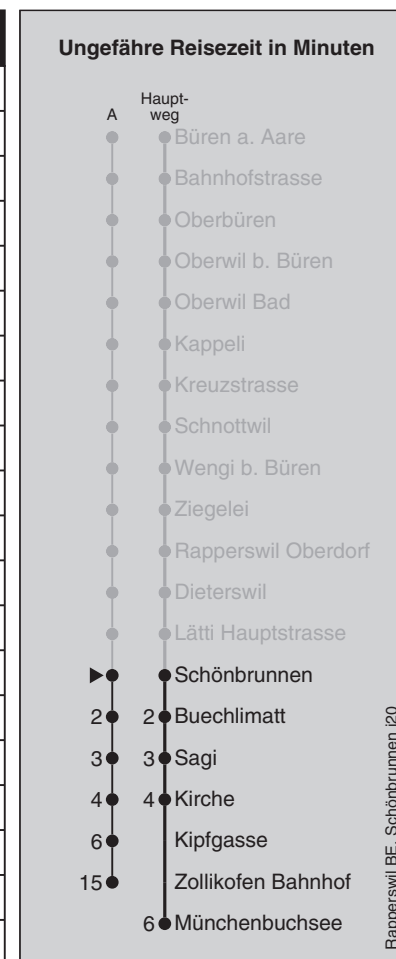

898

Schönbrunnen

Abfahrten nach Münchenbuchsee / (- Zollikofen Bahnhof)

Montag - Freitag		Samstag		Sonn- und Feiertag	
5	31	5		5	
6	07 ^A 37 ^A	6	07	6	07
7	07 ^A 37 ^A	7	07	7	07
8	07	8	07	8	07
9	07	9	07	9	07
10	07	10	07	10	07
11	07	11	07	11	07
12	07	12	07	12	07
13	07	13	07	13	07
14	07	14	07	14	07
15	07 37	15	07	15	07
16	07 37	16	07	16	07
17	07 37	17	07	17	07
18	07 37	18	07	18	07
19	07	19	07	19	07
20	07	20	07	20	07
21	07	21	07	21	07
22	07	22	07	22	07
23	07	23	07	23	07
0	07 ⁵	0	07	0	

Feiertage: 1. und 2. Januar, Karfreitag, Ostermontag, Auffahrt, Pfingstmontag, 1. August, 25. und 26. Dezember

A = fährt Weg A

⁵ = nur Fr ohne allg. Feiertage

Regionalverkehr Bern-Solothurn: 031 925 55 55 - kundenservice@rbs.ch - www.rbs.ch

Fahrplan-Infos
in Echtzeit