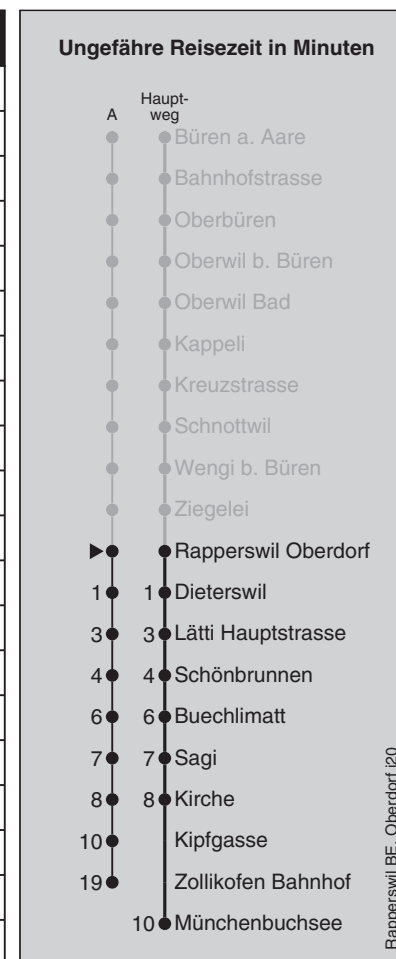

898

Rapperswil Oberdorf

Abfahrten nach Münchenbuchsee / (- Zollikofen Bahnhof)

Montag - Freitag		Samstag		Sonn- und Feiertag	
5	27	5		5	
6	03 ^A 33 ^A	6	03	6	03
7	03 ^A 33 ^A	7	03	7	03
8	03	8	03	8	03
9	03	9	03	9	03
10	03	10	03	10	03
11	03	11	03	11	03
12	03	12	03	12	03
13	03	13	03	13	03
14	03	14	03	14	03
15	03 33	15	03	15	03
16	03 33	16	03	16	03
17	03 33	17	03	17	03
18	03 33	18	03	18	03
19	03	19	03	19	03
20	03	20	03	20	03
21	03	21	03	21	03
22	03	22	03	22	03
23	03	23	03	23	03
0	03 ⁵	0	03	0	

Feiertage: 1. und 2. Januar, Karfreitag, Ostermontag, Auffahrt, Pfingstmontag, 1. August, 25. und 26. Dezember

A = fährt Weg A

⁵ = nur Fr ohne allg. Feiertage

Regionalverkehr Bern-Solothurn: 031 925 55 55 - kundenservice@rbs.ch - www.rbs.ch

Fahrplan-Infos
in Echtzeit