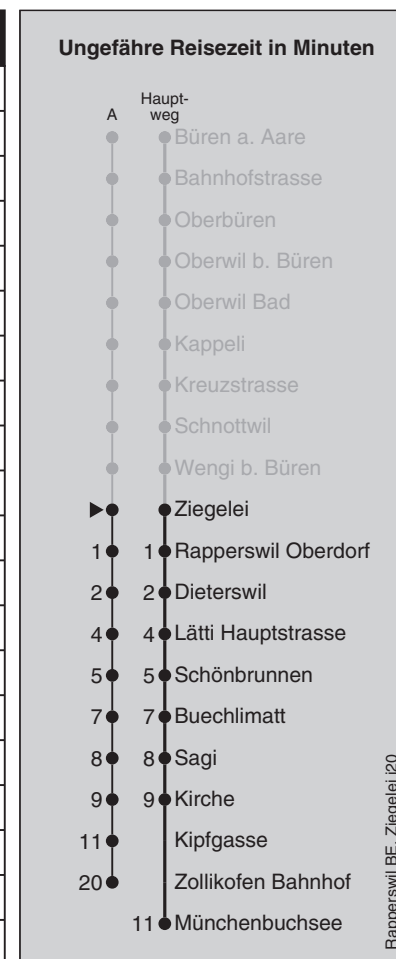

**898**

## Abfahrten nach Münchenbuchsee / (- Zollikofen Bahnhof)

Montag - Freitag		Samstag		Sonn- und Feiertag	
5	26	5		5	
6	02 <sup>A</sup> 32 <sup>A</sup>	6	02	6	02
7	02 <sup>A</sup> 32 <sup>A</sup>	7	02	7	02
8	02	8	02	8	02
9	02	9	02	9	02
10	02	10	02	10	02
11	02	11	02	11	02
12	02	12	02	12	02
13	02	13	02	13	02
14	02	14	02	14	02
15	02 32	15	02	15	02
16	02 32	16	02	16	02
17	02 32	17	02	17	02
18	02 32	18	02	18	02
19	02	19	02	19	02
20	02	20	02	20	02
21	02	21	02	21	02
22	02	22	02	22	02
23	02	23	02	23	02
0	02 <sup>5</sup>	0	02	0	

Feiertage: 1. und 2. Januar, Karfreitag, Ostermontag, Auffahrt, Pfingstmontag, 1. August, 25. und 26. Dezember

A = fährt Weg A

5 = nur Fr ohne allg. Feiertage

Regionalverkehr Bern-Solothurn: 031 925 55 55 - kundenservice@rbs.ch - www.rbs.ch

Fahrplan-Infos  
in Echtzeit