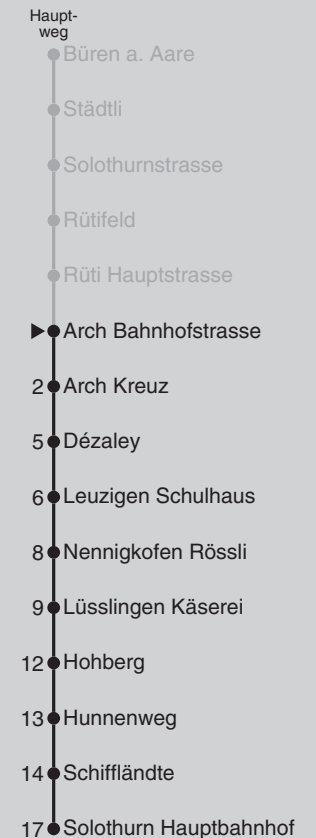

Abfahrten nach Solothurn Hauptbahnhof

Montag - Freitag		Samstag		Sonn- und Feiertag	
5	53	5	53	5	53
6	23 53	6	53	6	53
7	23 53	7	53	7	53
8	23 53	8	53	8	53
9	53	9	53	9	53
10	53	10	53	10	53
11	53	11	53	11	53
12	53	12	53	12	53
13	53	13	53	13	53
14	53	14	53	14	53
15	53	15	53	15	53
16	23 53	16	53	16	53
17	23 53	17	53	17	53
18	23 53	18	53	18	53
19	53	19	53	19	53
20	53	20	53	20	53
21	53	21	53	21	53
22	53	22	53	22	53
23	53	23	53	23	
0		0		0	

Ungefähre Reisezeit in Minuten

Arch, Bahnhofstrasse |20

Feiertage: 1. und 2. Januar, Karfreitag, Ostermontag, Auffahrt, Pfingstmontag, 1. August, 25. und 26. Dezember
 Regionalverkehr Bern-Solothurn: 031 925 55 55 - kundenservice@rbs.ch - www.rbs.ch

Fahrplan-Infos
in Echtzeit