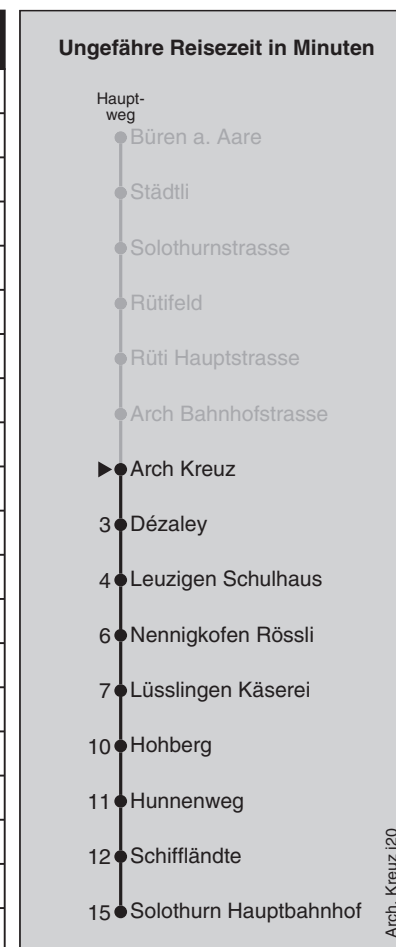

Abfahrten nach Solothurn Hauptbahnhof

Montag - Freitag		Samstag		Sonn- und Feiertag	
5	55	5	55	5	55
6	25 53 55	6	55	6	55
7	25 55	7	55	7	55
8	25 55	8	55	8	55
9	55	9	55	9	55
10	55	10	55	10	55
11	55	11	55	11	55
12	55	12	55	12	55
13	55	13	55	13	55
14	55	14	55	14	55
15	55	15	55	15	55
16	25 55	16	55	16	55
17	25 55	17	55	17	55
18	25 55	18	55	18	55
19	55	19	55	19	55
20	55	20	55	20	55
21	55	21	55	21	55
22	55	22	55	22	55
23	55	23	55	23	
0		0		0	

Feiertage: 1. und 2. Januar, Karfreitag, Ostermontag, Auffahrt, Pfingstmontag, 1. August, 25. und 26. Dezember
 Regionalverkehr Bern-Solothurn: 031 925 55 55 - kundenservice@rbs.ch - www.rbs.ch

Fahrplan-Infos
in Echtzeit