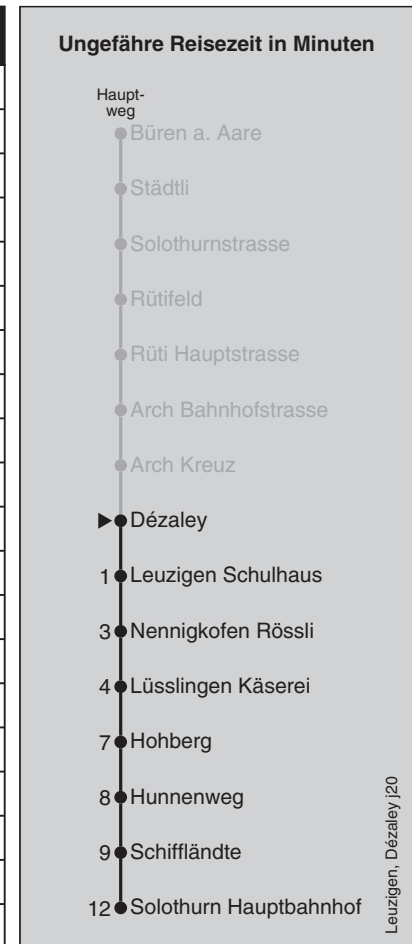

Abfahrten nach Solothurn Hauptbahnhof

Montag - Freitag		Samstag		Sonn- und Feiertag	
5	58	5	58	5	58
6	28 56 58	6	58	6	58
7	28 58	7	58	7	58
8	28 58	8	58	8	58
9	58	9	58	9	58
10	58	10	58	10	58
11	58	11	58	11	58
12	58	12	58	12	58
13	58	13	58	13	58
14	58	14	58	14	58
15	58	15	58	15	58
16	28 58	16	58	16	58
17	28 58	17	58	17	58
18	28 58	18	58	18	58
19	58	19	58	19	58
20	58	20	58	20	58
21	58	21	58	21	58
22	58	22	58	22	58
23	58	23	58	23	
0		0		0	

Feiertage: 1. und 2. Januar, Karfreitag, Ostermontag, Auffahrt, Pfingstmontag, 1. August, 25. und 26. Dezember
 Regionalverkehr Bern-Solothurn: 031 925 55 55 - kundenservice@rbs.ch - www.rbs.ch

Fahrplan-Infos
in Echtzeit