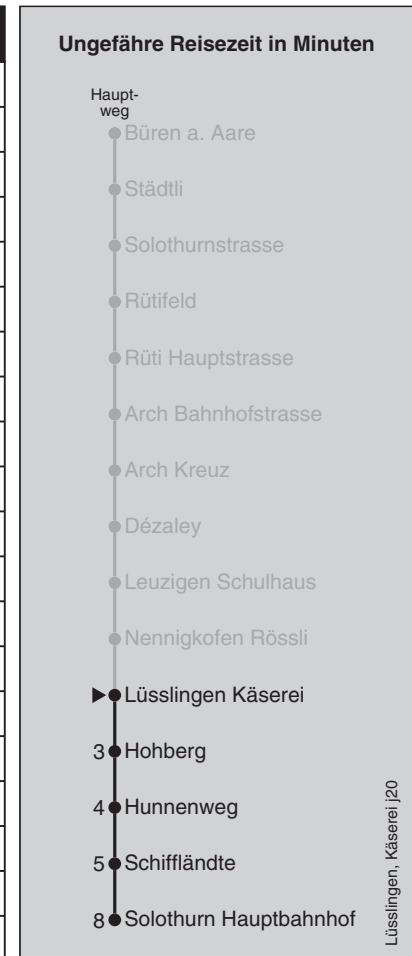

Abfahrten nach Solothurn Hauptbahnhof

Montag - Freitag		Samstag		Sonn- und Feiertag	
5		5		5	
6	02 32	6	02	6	02
7	00 02 32	7	02	7	02
8	02 32	8	02	8	02
9	02	9	02	9	02
10	02	10	02	10	02
11	02	11	02	11	02
12	02	12	02	12	02
13	02 23 ¹⁰	13	02	13	02
14	02	14	02	14	02
15	02	15	02	15	02
16	02 32	16	02	16	02
17	02 32	17	02	17	02
18	02 32	18	02	18	02
19	02	19	02	19	02
20	02	20	02	20	02
21	02	21	02	21	02
22	02	22	02	22	02
23	02	23	02	23	02
0	02	0	02	0	

Feiertage: 1. und 2. Januar, Karfreitag, Ostermontag, Auffahrt, Pfingstmontag, 1. August, 25. und 26. Dezember

¹⁰=Mo, Di, Do, Fr 16.-20.12., 6.-31.1., 17.2.-3.4., 19.10.-11.12.

Regionalverkehr Bern-Solothurn: 031 925 55 55 - kundenservice@rbs.ch - www.rbs.ch

Fahrplan-Infos
in Echtzeit