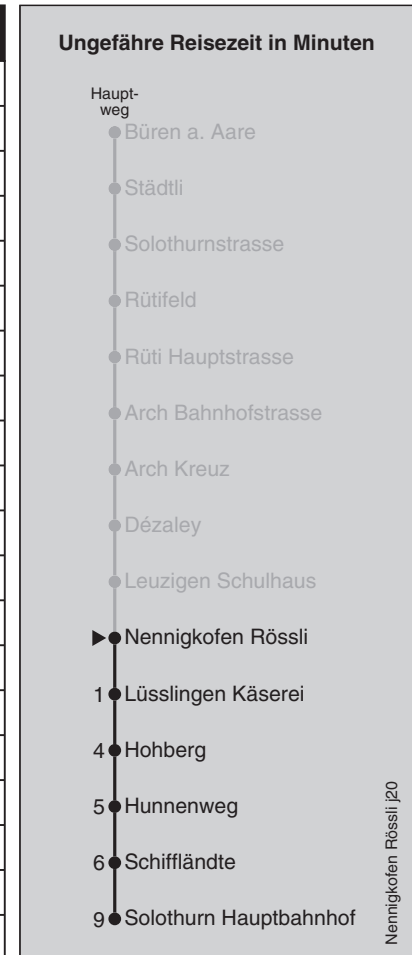

Abfahrten nach Solothurn Hauptbahnhof

Montag - Freitag		Samstag		Sonn- und Feiertag	
5		5		5	
6	01 31 59	6	01	6	01
7	01 31	7	01	7	01
8	01 31	8	01	8	01
9	01	9	01	9	01
10	01	10	01	10	01
11	01	11	01	11	01
12	01	12	01	12	01
13	01 22 ¹⁰	13	01	13	01
14	01	14	01	14	01
15	01	15	01	15	01
16	01 31	16	01	16	01
17	01 31	17	01	17	01
18	01 31	18	01	18	01
19	01	19	01	19	01
20	01	20	01	20	01
21	01	21	01	21	01
22	01	22	01	22	01
23	01	23	01	23	01
0	01	0	01	0	

Feiertage: 1. und 2. Januar, Karfreitag, Ostermontag, Auffahrt, Pfingstmontag, 1. August, 25. und 26. Dezember

¹⁰=Mo, Di, Do, Fr 16.-20.12., 6.-31.1., 17.2.-3.4., 19.10.-11.12.

Regionalverkehr Bern-Solothurn: 031 925 55 55 - kundenservice@rbs.ch - www.rbs.ch

Fahrplan-Infos
in Echtzeit