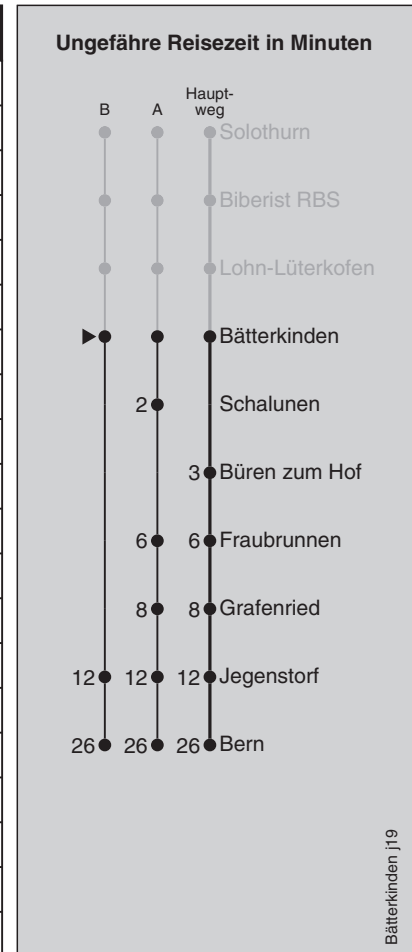

Abfahrten nach Bern

Montag - Freitag					Samstag			Sonn- und Feiertag				
5	30 ^X				5	30 ^X			5	30 ^X		
6	00	15 ^B	30 ^A	45 ^B	6	00	30 ^A		6	00	30 ^A	
7	00	15 ^B	30 ^A	45 ^B	7	00	30 ^A		7	00	30 ^A	
8	00	15 ^B	30 ^A		8	00	30 ^A		8	00	30 ^A	
9	00	30 ^A			9	00	30 ^A		9	00	30 ^A	
10	00	30 ^A			10	00	30 ^A		10	00	30 ^A	
11	00	30 ^A			11	00	30 ^A		11	00	30 ^A	
12	00	30 ^A			12	00	30 ^A		12	00	30 ^A	
13	00	30 ^A			13	00	30 ^A		13	00	30 ^A	
14	00	30 ^A			14	00	30 ^A		14	00	30 ^A	
15	00	30 ^A			15	00	30 ^A		15	00	30 ^A	
16	00	30 ^A	45 ^B		16	00	30 ^A		16	00	30 ^A	
17	00	15 ^B	30 ^A	45 ^B	17	00	30 ^A		17	00	30 ^A	
18	00	15 ^B	30 ^A	45 ^B	18	00	30 ^A		18	00	30 ^A	
19	00	30 ^A			19	00	30 ^A		19	00	30 ^A	
20	00	30 ^A			20	00	30 ^A		20	00	30 ^A	
21	00	30 ^A	52 ^X		21	00	30 ^A	52 ^X	21	00	30 ^A	52 ^X
22	22 ^X	52 ^X			22	22 ^X	52 ^X		22	22 ^X	52 ^X	
23	22 ^X	52 ^X			23	22 ^X	52 ^X		23	22 ^X	52 ^X	
0	26 [Ⓢ] BE X				0	26 [Ⓢ] BE X			0			

Feiertage: 1. und 2. Januar, Karfreitag, Ostermontag, Auffahrt, Pfingstmontag, 1. August, 25. und 26. Dezember

A = fährt Weg A

X = fährt abweichenden Weg

B = fährt Weg B

BE = Bahnersatzbus, Abfahrtsorte siehe Moonlinerfahrplan