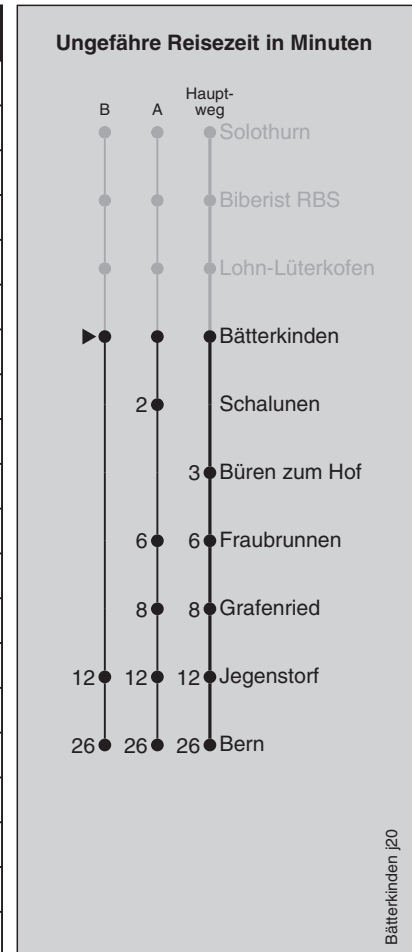

Abfahrten nach Bern

Montag - Freitag					Samstag		Sonn- und Feiertag	
5	29 ^X				5	29 ^X	5	29 ^X
6	00	15 ^B	30 ^A	45 ^B	6	00	30 ^A	
7	00	15 ^B	30 ^A	45 ^B	7	00	30 ^A	
8	00	15 ^B	30 ^A		8	00	30 ^A	
9	00	30 ^A			9	00	30 ^A	
10	00	30 ^A			10	00	30 ^A	
11	00	30 ^A			11	00	30 ^A	
12	00	30 ^A			12	00	30 ^A	
13	00	30 ^A			13	00	30 ^A	
14	00	30 ^A			14	00	30 ^A	
15	00	30 ^A			15	00	30 ^A	
16	00	30 ^A	45 ^B		16	00	30 ^A	
17	00	15 ^B	30 ^A	45 ^B	17	00	30 ^A	
18	00	15 ^B	30 ^A	45 ^B	18	00	30 ^A	
19	00	30 ^A			19	00	30 ^A	
20	00	30 ^A			20	00	30 ^A	
21	00	30 ^A			21	00	30 ^A	
22	00 ^X	30 ^X			22	00 ^X	30 ^X	
23	00 ^X	31 ^X			23	00 ^X	31 ^X	
0	01 ^X	26 [Ⓞ] BE			0	01 ^X	26 [Ⓞ] BE	

Feiertage: 1. und 2. Januar, Karfreitag, Ostermontag, Auffahrt, Pfingstmontag, 1. August, 25. und 26. Dezember

A = fährt Weg A

X = fährt abweichenden Weg

B = fährt Weg B

BE = Bahnersatzbus, Abfahrtsorte siehe Moonlinerfahrplan