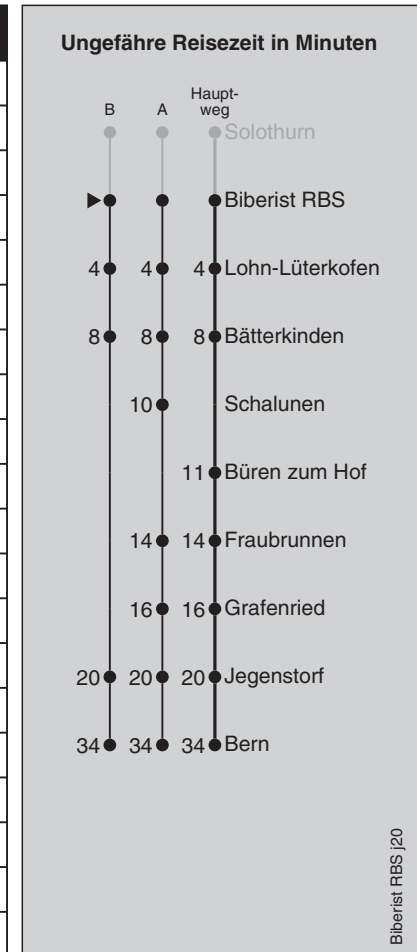

Abfahrten nach Bern

Montag - Freitag				
5	21 ^X	52		
6	07 ^B	22 ^A	37 ^B	52
7	07 ^B	22 ^A	37 ^B	52
8	07 ^B	22 ^A	52	
9	22 ^A	52		
10	22 ^A	52		
11	22 ^A	52		
12	22 ^A	52		
13	22 ^A	52		
14	22 ^A	52		
15	22 ^A	52		
16	22 ^A	37 ^B	52	
17	07 ^B	22 ^A	37 ^B	52
18	07 ^B	22 ^A	37 ^B	52
19	22 ^A	52		
20	22 ^A	52		
21	22 ^A	52 ^X		
22	22 ^X	52 ^X		
23	23 ^X	53 ^X		
0	16 [Ⓢ] BE	X		

Samstag		
5	21 ^X	52
6	22 ^A	52
7	22 ^A	52
8	22 ^A	52
9	22 ^A	52
10	22 ^A	52
11	22 ^A	52
12	22 ^A	52
13	22 ^A	52
14	22 ^A	52
15	22 ^A	52
16	22 ^A	52
17	22 ^A	52
18	22 ^A	52
19	22 ^A	52
20	22 ^A	52
21	22 ^A	52 ^X
22	22 ^X	52 ^X
23	23 ^X	53 ^X
0	16 [Ⓢ] BE	X

Sonn- und Feiertag		
5	21 ^X	52
6	22 ^A	52
7	22 ^A	52
8	22 ^A	52
9	22 ^A	52
10	22 ^A	52
11	22 ^A	52
12	22 ^A	52
13	22 ^A	52
14	22 ^A	52
15	22 ^A	52
16	22 ^A	52
17	22 ^A	52
18	22 ^A	52
19	22 ^A	52
20	22 ^A	52
21	22 ^A	52 ^X
22	22 ^X	52 ^X
23	23 ^X	53 ^X
0		

Feiertage: 1. und 2. Januar, Karfreitag, Ostermontag, Auffahrt, Pfingstmontag, 1. August, 25. und 26. Dezember

A = fährt Weg A

X = fährt abweichenden Weg

B = fährt Weg B

BE = Bahnersatzbus, Abfahrtsorte siehe Moonlinerfahrplan