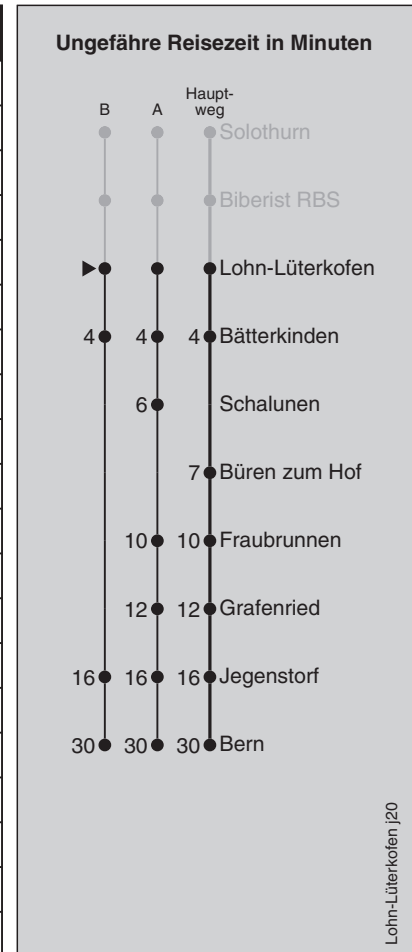

Abfahrten nach Bern

Montag - Freitag					Samstag			Sonn- und Feiertag			
5	25 ^X	56			5	25 ^X	56		5	25 ^X	56
6	11 ^B	26 ^A	41 ^B	56	6	26 ^A	56		6	26 ^A	56
7	11 ^B	26 ^A	41 ^B	56	7	26 ^A	56		7	26 ^A	56
8	11 ^B	26 ^A	56		8	26 ^A	56		8	26 ^A	56
9	26 ^A	56			9	26 ^A	56		9	26 ^A	56
10	26 ^A	56			10	26 ^A	56		10	26 ^A	56
11	26 ^A	56			11	26 ^A	56		11	26 ^A	56
12	26 ^A	56			12	26 ^A	56		12	26 ^A	56
13	26 ^A	56			13	26 ^A	56		13	26 ^A	56
14	26 ^A	56			14	26 ^A	56		14	26 ^A	56
15	26 ^A	56			15	26 ^A	56		15	26 ^A	56
16	26 ^A	41 ^B	56		16	26 ^A	56		16	26 ^A	56
17	11 ^B	26 ^A	41 ^B	56	17	26 ^A	56		17	26 ^A	56
18	11 ^B	26 ^A	41 ^B	56	18	26 ^A	56		18	26 ^A	56
19	26 ^A	56			19	26 ^A	56		19	26 ^A	56
20	26 ^A	56			20	26 ^A	56		20	26 ^A	56
21	26 ^A	56 ^X			21	26 ^A	56 ^X		21	26 ^A	56 ^X
22	26 ^X	56 ^X			22	26 ^X	56 ^X		22	26 ^X	56 ^X
23	27 ^X	57 ^X			23	27 ^X	57 ^X		23	27 ^X	57 ^X
0	21 [Ⓢ] BE X				0	21 [Ⓢ] BE X			0		

Feiertage: 1. und 2. Januar, Karfreitag, Ostermontag, Auffahrt, Pfingstmontag, 1. August, 25. und 26. Dezember

A = fährt Weg A

X = fährt abweichenden Weg

B = fährt Weg B

BE = Bahnersatzbus, Abfahrtsorte siehe Moonlinerfahrplan

Ⓢ = Freitag

Ⓢ = Samstag

Regionalverkehr Bern-Solothurn: 031 925 55 55 - kundenservice@rbs.ch - www.rbs.ch

Fahrplan-Infos
in Echtzeit