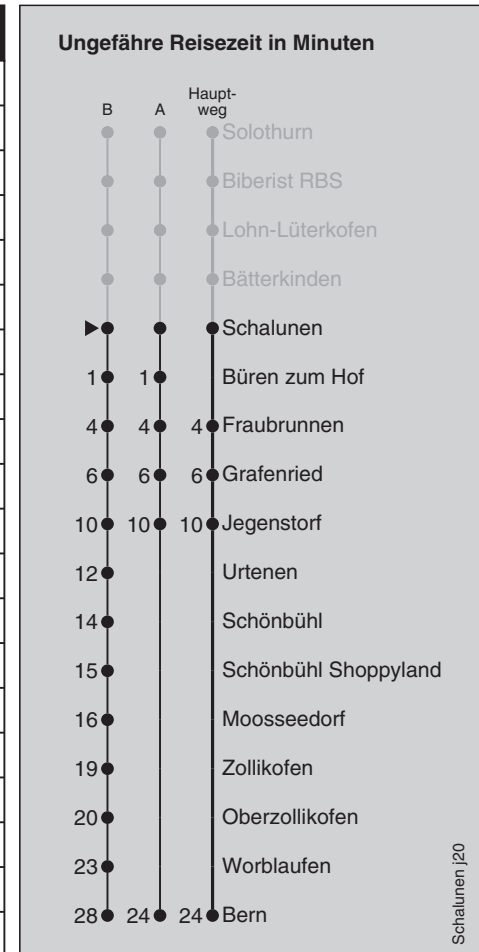

## Abfahrten nach Bern

Montag - Freitag			Samstag			Sonn- und Feiertag		
5	31 <sup>A</sup>		5	31 <sup>A</sup>		5	31 <sup>A</sup>	
6	32		6	32		6	32	
7	32		7	32		7	32	
8	32		8	32		8	32	
9	32		9	32		9	32	
10	32		10	32		10	32	
11	32		11	32		11	32	
12	32		12	32		12	32	
13	32		13	32		13	32	
14	32		14	32		14	32	
15	32		15	32		15	32	
16	32		16	32		16	32	
17	32		17	32		17	32	
18	32		18	32		18	32	
19	32		19	32		19	32	
20	32		20	32		20	32	
21	32		21	32		21	32	
22	02 <sup>A</sup>	32 <sup>A</sup>	22	02 <sup>A</sup>	32 <sup>A</sup>	22	02 <sup>A</sup>	32 <sup>A</sup>
23	02 <sup>A</sup>	33 <sup>A</sup>	23	02 <sup>A</sup>	33 <sup>A</sup>	23	02 <sup>A</sup>	33 <sup>A</sup>
0	03 <sup>B</sup>	29 <sup>Ⓢ</sup> BE X	0	03 <sup>B</sup>	29 <sup>Ⓢ</sup> BE X	0	03 <sup>B</sup>	

Feiertage: 1. und 2. Januar, Karfreitag, Ostermontag, Auffahrt, Pfingstmontag, 1. August, 25. und 26. Dezember

A = fährt Weg A

X = fährt abweichenden Weg

B = fährt Weg B

BE = Bahnersatzbus, Abfahrtsorte siehe Moonlinerfahrplan

Ⓢ = Freitag

Ⓢ = Samstag

Regionalverkehr Bern-Solothurn: 031 925 55 55 - kundenservice@rbs.ch - www.rbs.ch

Fahrplan-Infos  
in Echtzeit