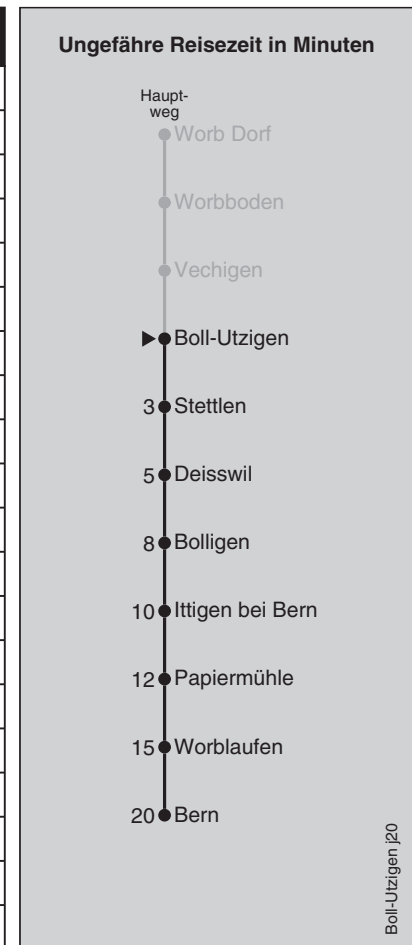

## Abfahrten nach Bern

Montag - Freitag		Samstag		Sonn- und Feiertag	
5	34 49	5	34	5	34
6	04 19 34 49	6	04 19 34 49	6	04 34
7	04 19 34 49	7	04 19 34 49	7	04 34
8	04 19 34 49	8	04 19 34 49	8	04 34
9	04 19 34 49	9	04 19 34 49	9	04 34
10	04 19 34 49	10	04 19 34 49	10	04 34
11	04 19 34 49	11	04 19 34 49	11	04 19 34 49
12	04 19 34 49	12	04 19 34 49	12	04 19 34 49
13	04 19 34 49	13	04 19 34 49	13	04 19 34 49
14	04 19 34 49	14	04 19 34 49	14	04 19 34 49
15	04 19 34 49	15	04 19 34 49	15	04 19 34 49
16	04 19 34 49	16	04 19 34 49	16	04 19 34 49
17	04 19 34 49	17	04 19 34 49	17	04 19 34 49
18	04 19 34 49	18	04 19 34 49	18	04 19 34 49
19	04 19 34 49	19	04 19 34 49	19	04 19 34 49
20	04 19 34 49	20	04 19 34 49	20	04 19 34 49
21	04 19 49	21	04 19 49	21	04 19 49
22	19 49	22	19 49	22	19 49
23	19 49	23	19 49	23	19 49
0		0		0	

Feiertage: 1. und 2. Januar, Karfreitag, Ostermontag, Auffahrt, Pfingstmontag, 1. August, 25. und 26. Dezember  
 Regionalverkehr Bern-Solothurn: 031 925 55 55 - kundenservice@rbs.ch - www.rbs.ch

Fahrplan-Infos  
in Echtzeit