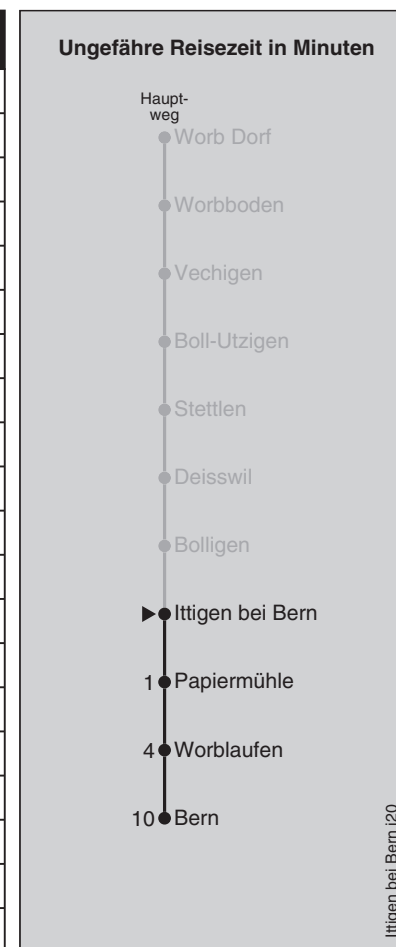

## Abfahrten nach Bern

Montag - Freitag		Samstag		Sonn- und Feiertag	
5	44 59	5	44	5	44
6	14 22 29 37 44 52 59	6	14 29 44 59	6	14 44
7	07 14 22 29 37 44 52 59	7	14 29 44 59	7	14 44
8	07 14 22 29 44 59	8	14 29 44 59	8	14 44
9	14 29 44 59	9	14 29 44 59	9	14 44
10	14 29 44 59	10	14 29 44 59	10	14 44 59
11	14 29 37 44 52 59	11	14 29 44 59	11	14 29 44 59
12	07 14 22 29 37 44 52 59	12	14 29 44 59	12	14 29 44 59
13	07 14 22 29 37 44 59	13	14 29 44 59	13	14 29 44 59
14	14 29 44 59	14	14 29 44 59	14	14 29 44 59
15	14 29 44 59	15	14 29 44 59	15	14 29 44 59
16	14 29 37 44 52 59	16	14 29 44 59	16	14 29 44 59
17	07 14 22 29 37 44 52 59	17	14 29 44 59	17	14 29 44 59
18	07 14 22 29 37 44 52 59	18	14 29 44 59	18	14 29 44 59
19	14 29 44 59	19	14 29 44 59	19	14 29 44 59
20	14 29 44 59	20	14 29 44 59	20	14 29 44 59
21	14 29 44 59	21	14 29 44 59	21	14 29 59
22	14 29 44 59	22	14 29 44 59	22	29 59
23	14 29 44 59	23	14 29 44 59	23	29 59
0		0		0	