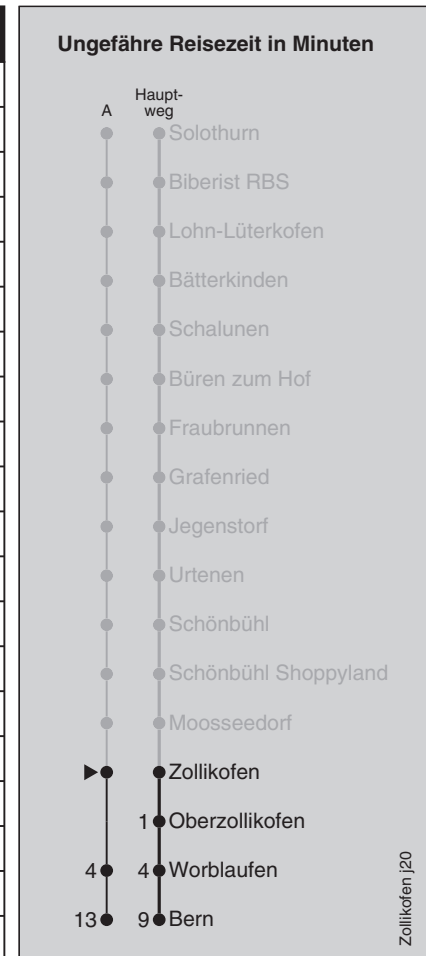

S8

Zollikofen

Abfahrten nach Bern

Montag - Freitag					Samstag					Sonn- und Feiertag				
5	39	54			5	39	54			5	39			
6	09	24	39	54	6	09	24	39	54	6	09	39		
7	09	11	24	39 54	7	09	24	39	54	7	09	39		
8	09	24	39	54	8	09	24	39	54	8	09	39		
9	09	24	39	54	9	09	24	39	54	9	09	39		
10	09	24	39	54	10	09	24	39	54	10	09	39		
11	09	24	39	54	11	09	24	39	54	11	09	39		
12	09	24	39	54	12	09	24	39	54	12	09	39		
13	09	24	39	54	13	09	24	39	54	13	09	24	39	54
14	09	24	39	54	14	09	24	39	54	14	09	24	39	54
15	09	24	39	54	15	09	24	39	54	15	09	24	39	54
16	09	24	39	54	16	09	24	39	54	16	09	24	39	54
17	09	24	39	54	17	09	24	39	54	17	09	24	39	54
18	09	24	39	54	18	09	24	39	54	18	09	24	39	54
19	09	24	39	54	19	09	24	39	54	19	09	24	39	54
20	09	24	39	54	20	09	24	39	54	20	09	24	39	54
21	09	24	39	54	21	09	24	39	54	21	09	24	39	54
22	09	24	39	54	22	09	24	39	54	22	09	24	39	54
23	09	42			23	09	42			23	09	42		
0	12	22	47 [ⓐ] _{BE}		0	12	22	47 [ⓐ] _{BE}		0	12	22		

Feiertage: 1. und 2. Januar, Karfreitag, Ostermontag, Auffahrt, Pfingstmontag, 1. August, 25. und 26. Dezember

A = fährt Weg A

ⓐ = Freitag

BE = Bahnersatzbus, Abfahrtsorte siehe Moonlinerfahrplan

ⓐ = Samstag