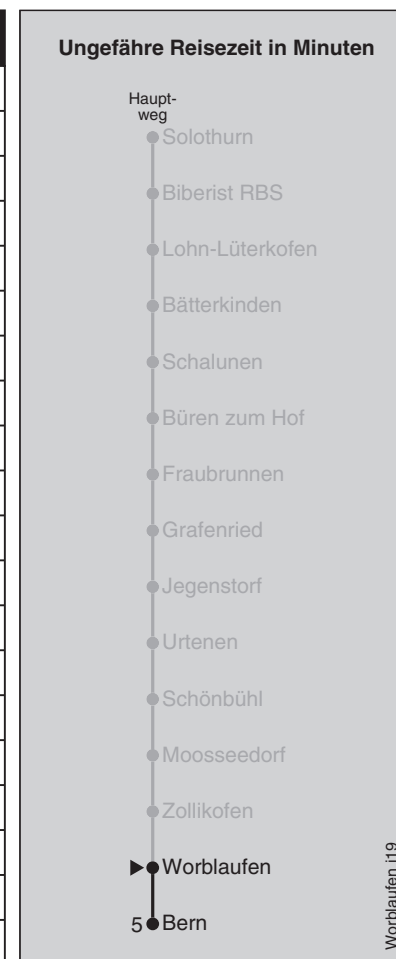

Abfahrten nach Bern

Baustellen - Fahrplan: Gültig ab Montag, 24. Juni bis Sonntag, 11. August 2019

Montag - Freitag					Samstag			Sonn- und Feiertag					
5	36	43	51	58	5	36	51	5	51				
6	06	13	21	28	36	43	51	58	6	06	21	36	51
7	06	13	21	28	36	43	51	58	7	06	21	36	51
8	06	13	21	28	36	43	51	58	8	06	21	36	51
9	06	13	21	28	36	43	51	58	9	06	21	36	51
10	06	13	21	28	36	43	51	58	10	06	21	36	51
11	06	13	21	28	36	43	51	58	11	06	21	36	51
12	06	13	21	28	36	43	51	58	12	06	21	36	51
13	06	13	21	28	36	43	51	58	13	06	21	36	51
14	06	13	21	28	36	43	51	58	14	06	21	36	51
15	06	13	21	28	36	43	51	58	15	06	21	36	51
16	06	13	21	28	36	43	51	58	16	06	21	36	51
17	06	13	21	28	36	43	51	58	17	06	21	36	51
18	06	13	21	28	36	43	51	58	18	06	21	36	51
19	06	13	21	28	36	43	51	58	19	06	21	36	51
20	06	13	21	28	36	43	51	58	20	06	21	36	51
21	06	13	21	28	36	43	51	58	21	06	21	36	51
22	06	13	22	52	22	06	22	52	22	06	22	52	
23	22	52	23	22	52	23	22	52	23	22	52		
0	51 [Ⓟ] _{BE}	0	51 [Ⓠ] _{BE}	0	51 [Ⓠ] _{BE}								

Feiertage: 1. und 2. Januar, Karfreitag, Ostermontag, Auffahrt, Pfingstmontag, 1. August, 25. und 26. Dezember

BE=Bahnersatzbus, Abfahrtsorte siehe Moonlinerfahrplan

Ⓟ =Freitag

Ⓠ =Samstag

Regionalverkehr Bern-Solothurn: 031 925 55 55 - kundenservice@rbs.ch - www.rbs.ch

Fahrplan-Infos
in Echtzeit