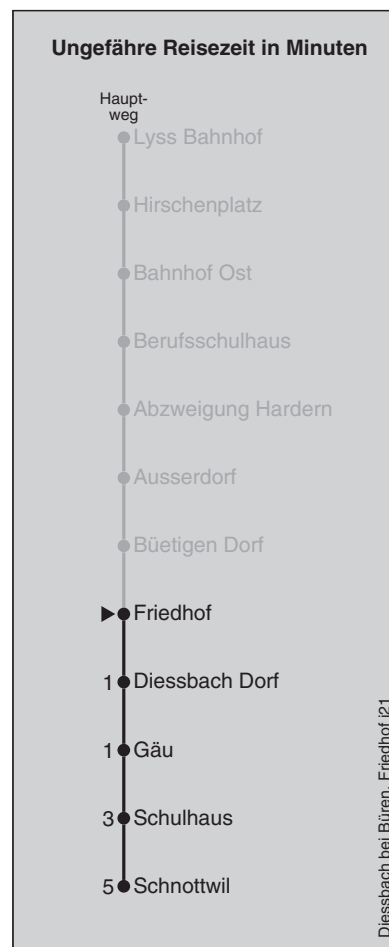

362

Friedhof

Abfahrten nach Schnottwil

Montag - Freitag		Samstag		Sonn- und Feiertag	
5		5		5	
6		6		6	
7	06	7	06	7	
8	06	8	06	8	06
9	06	9	06	9	06
10	06	10	06	10	06
11	06	11	06	11	06
12	12	12	12	12	12
13	12	13	12	13	12
14	12	14	12	14	12
15	12	15	12	15	12
16	12	16	12	16	12
17	12	17	12	17	12
18	12	18	12	18	12
19	12	19	12	19	12
20	12	20	12	20	12
21	12	21	12	21	
22		22		22	
23		23		23	
0		0		0	

Feiertage: 1. und 2. Januar, Karfreitag, Ostermontag, Auffahrt, Pfingstmontag, 1. August, 25. und 26. Dezember
 Regionalverkehr Bern-Solothurn: 031 925 55 55 - kundenservice@rbs.ch - www.rbs.ch

Fahrplan-Infos
in Echtzeit