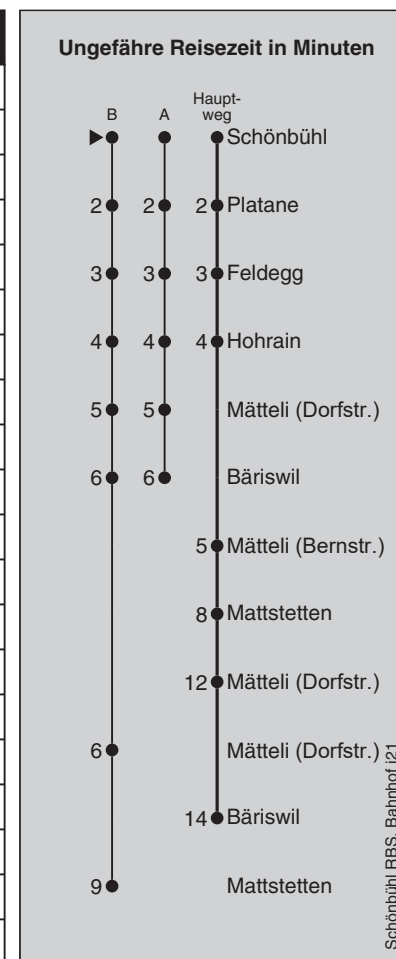

Abfahrten nach Mattstetten / Bäriswil

Montag - Freitag		Samstag		Sonn- und Feiertag	
5		5		5	
6	06 ^A 21 [■] 36 ^A 51 [■]	6	06 36	6	
7	06 ^A 21 [■] 36 ^A 51 [■]	7	06 36	7	36
8	06 ^A 36	8	06 36	8	06 36
9	06 36	9	06 36	9	06 36
10	06 36	10	06 36	10	06 36
11	06 36	11	06 36	11	06 36
12	06 36	12	06 36	12	06 36
13	21 51	13	21 51	13	21 51
14	21 51	14	21 51	14	21 51
15	21 51 ^A	15	21 51	15	21 51
16	06 [■] 21 ^A 36 [■] 51 ^A	16	21 51	16	21 51
17	06 [■] 21 ^A 36 [■] 51 ^A	17	21 51	17	21 51
18	06 [■] 21 ^A 36 [■] 51 ^A	18	21 51	18	21 51
19	06 [■] 21 51	19	21 51	19	21 51
20	21 51	20	21 51	20	21 51
21	21 51	21	21 51	21	21 51
22	21 51	22	21 51	22	21 51
23	25 55 [Ⓢ] 55 ¹⁰ _B	23	25 55	23	25 55 ^B
0	25 [Ⓢ] _B	0	25 ^B	0	

Feiertage: 1. und 2. Januar, Karfreitag, Ostermontag, Auffahrt, Pfingstmontag, 1. August, 25. und 26. Dezember

A =fährt Weg A

■ =fährt bis Mattstetten

B =fährt Weg B

Ⓢ =nur Fr ohne allg. Feiertage

¹⁰ =Mo-Do ohne allg. Feiertage