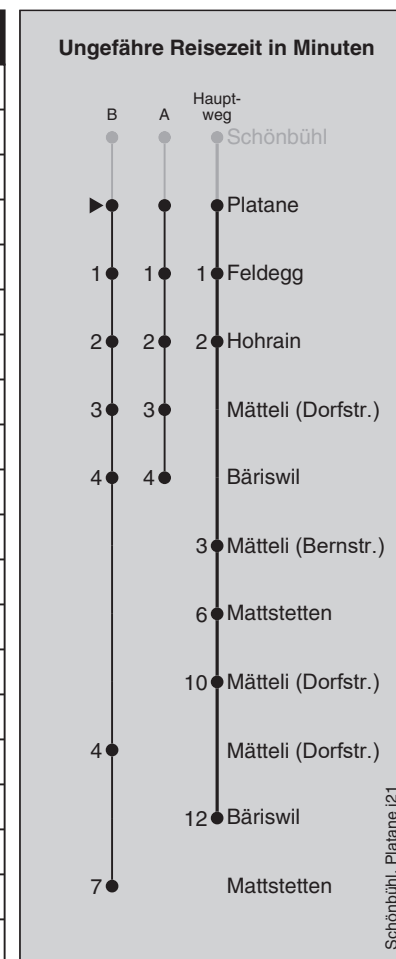

Abfahrten nach Mattstetten / Bärswil

Montag - Freitag		Samstag		Sonn- und Feiertag	
5		5		5	
6	08 ^A 23 [■] 38 ^A 53 [■]	6	08 38	6	
7	08 ^A 23 [■] 38 ^A 53 [■]	7	08 38	7	38
8	08 ^A 38	8	08 38	8	08 38
9	08 38	9	08 38	9	08 38
10	08 38	10	08 38	10	08 38
11	08 38	11	08 38	11	08 38
12	08 38	12	08 38	12	08 38
13	23 53	13	23 53	13	23 53
14	23 53	14	23 53	14	23 53
15	23 53 ^A	15	23 53	15	23 53
16	08 [■] 23 ^A 38 [■] 53 ^A	16	23 53	16	23 53
17	08 [■] 23 ^A 38 [■] 53 ^A	17	23 53	17	23 53
18	08 [■] 23 ^A 38 [■] 53 ^A	18	23 53	18	23 53
19	08 [■] 23 53	19	23 53	19	23 53
20	23 53	20	23 53	20	23 53
21	23 53	21	23 53	21	23 53
22	23 53	22	23 53	22	23 53
23	27 57 [Ⓢ] 57 ¹⁰ _B	23	27 57	23	27 57 ^B
0	27 [Ⓢ] _B	0	27 ^B	0	

Feiertage: 1. und 2. Januar, Karfreitag, Ostermontag, Auffahrt, Pfingstmontag, 1. August, 25. und 26. Dezember

A =fährt Weg A

■ =fährt bis Mattstetten

B =fährt Weg B

Ⓢ =nur Fr ohne allg. Feiertage

10=Mo-Do ohne allg. Feiertage