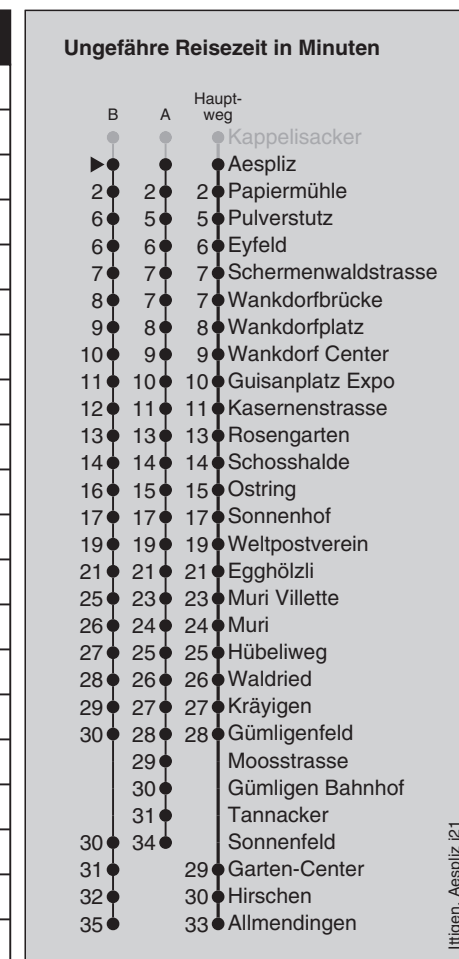

Abfahrten nach Allmendingen / Sonnenfeld

Montag - Freitag			Samstag			Sonn- und Feiertag		
5	42	57 ^A	5	42	57 ^A	5		
6	12	27 ^A 42 57 ^A	6	12	27 ^A 42 57 ^A	6	42 ^B	
7	12	27 ^A 42 57 ^A	7	12	27 ^A 42 57 ^A	7	12 ^B 42 ^B	
8	12	27 ^A 42 57 ^A	8	12	27 ^A 42 57 ^A	8	12 ^B 42 ^B	
9	12	27 ^A 42 57 ^A	9	12	27 ^A 42 57 ^A	9	12 ^B 42 ^B	
10	12	27 ^A 42 57 ^A	10	12	27 ^A 42 57 ^A	10	12 ^B 42 ^B	
11	12	27 ^A 42 57 ^A	11	12	27 ^A 42 57 ^A	11	12 ^B 42 ^B	
12	12	27 ^A 42 57 ^A	12	12	27 ^A 42 57 ^A	12	12 ^B 42 ^B	
13	12	27 ^A 42 57 ^A	13	12	27 ^A 42 57 ^A	13	12 ^B 42 ^B	
14	12	27 ^A 42 57 ^A	14	12	27 ^A 42 57 ^A	14	12 ^B 42 ^B	
15	12	27 42 ^A 57	15	12	27 ^A 42 57 ^A	15	12 ^B 42 ^B	
16	12 ^A 27 42 ^A 57		16	12	27 ^A 42 57 ^A	16	12 ^B 42 ^B	
17	12 ^A 27 42 ^A 57 ^A		17	12	27 ^A 42 57 ^A	17	12 ^B 42 ^B	
18	12	27 ^A 42 57 ^A	18	12	27 ^A 42 57 ^A	18	12 ^B 42 ^B	
19	12	27 ^A 42 ^B 57 [■]	19	12	27 ^A 42 ^B 57 [■]	19	12 ^B 42 ^B	
20	12 ^B 42 [■]		20	12 [■] 42 [■]		20	12 [■] 42 [■]	
21	12 [■] 42 [■]		21	12 [■] 42 [■]		21	12 [■] 42 [■]	
22	12 [■] 42 [■]		22	12 [■] 42 ^B		22	12 [■] 42 [■]	
23	12 [■] 42 [■]		23	12 [■] 42 ^B		23	12 [■] 42 [■]	
0	12 [■]		0	12 [■]		0	12 [■]	

Feiertage: 1. und 2. Januar, Karfreitag, Ostermontag, Auffahrt, Pfingstmontag, 1. August, 25. und 26. Dezember

A=fährt Weg A

B=fährt Weg B; Halt Sonnenfeld bei Chauffeur verlangen

■=fährt bis Papiermühle

Regionalverkehr Bern-Solothurn: 031 925 55 55 - kundenservice@rbs.ch - www.rbs.ch

Fahrplan-Infos
in Echtzeit